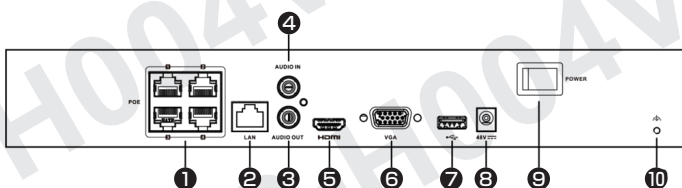

お問い合わせ先:

製品仕様

映像	圧縮方式	H.265+, H.265, H.264+, H.264	補助インターフェース	SATA	1 SATA	
	カメラ接続台数	4台		容量	1ディスク最大8TB	
	受信帯域幅	40Mbps		USBインターフェース	USB2.0×2	
	発信帯域幅	80Mbps		アラーム	【入力/出力】該当なし(4/1はオプション)	
	録画解像度	8MP、6MP、5MP、4MP、3MP、1080p、UXGA、720p、VGA、4CIF、DCIF、2CIF、CIF、QCIF	PoE	インターフェース	RJ-45(10/100Mbps)×4チャンネル 自己適応型イーサネットインターフェース	
	デコード機能	【1チャンネル】8MP(30fps) 【3チャンネル】4MP(30fps) 【6チャンネル】1080p(30fps) ※カメラ解像度(各トラック)の長さまたは幅は4096ピクセルを超えることはできません。		電源方式	最大50W	
	出力	HDMI	1チャンネル	電源	規格	IEEE 802.3 af/at
			【4K(DCI)】4096×2160(30Hz)		電源方式	DC48V、1.35A
			【4K(UHD)】3840×2160(30Hz)		消費電力	最大10W (HDDおよびPoEオフなし)
			【2K】2560×1440(60Hz) 1920×1080(60Hz) 1600×1200(60Hz) 1280×1024(60Hz) 1280×720(60Hz)		動作環境	【温度】-10～55℃ 【湿度】10～90%
出力	VGA	1チャンネル	構造	寸法	【本体】314.0(幅)×48.0(高さ) ×240.0(奥行)mm 【外箱】418.0×83.5×301.0 mm	
		1920×1080/60Hz		重量(HDD除く)	【本体】1.16kg 【セット一式】1.96 kg	
		1280×1024/60Hz 1280×720/60Hz				
	出力モード	HDMI/VGA同時出力				
	同時再生	4チャンネル				
音声	ストリームタイプ	映像、映像&音声				
	圧縮方式	G.711ulaw、G.711alaw、G.722、G.726				
	出力	RCA(リニア、1kΩ)×1ポート				
	双方向通話	RCA(2.0Vp-p、1kΩ)×1ポート				
モーション検知2.0	人・車両解析	1チャンネル/4チャンネル				
ネットワーク	プロトコル	TCP/IP、DHCP、IPv4、IPv6、DNS、DDNS、NTP、RTSP、SADP、SMTP、SNMP、NFS、iSCSI、ISUP、UPnP™、HTTP、HTTPS				
	リモート接続	32				
	インターフェース	RJ-45(10/100Mbps)×1ポート 自己適応型イーサネットインターフェース				
	モバイル接続	iOS、Android				

遠隔監視アプリのご案内

本レコーダーは、スマホでいつでも気軽に監視できる遠隔監視アプリ「Guarding Vision」をご利用いただけます。(無料)
インストール方法は簡易取扱説明書をご覧ください。

背面パネルインターフェース

1 PoE機能を備えたネットワーク インターフェース	6 VGA出力(DB9コネクタ)
2 LANインターフェース	7 USBインターフェース
3 音声出力	8 電源入力
4 音声入力	9 電源スイッチ
5 HDMI インターフェース	10 GND