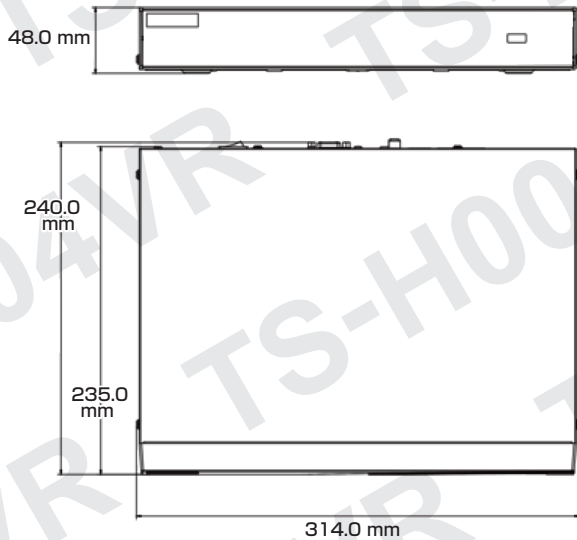

Model: TS-H004VR

A-24 4K出力対応 ネットワークビデオレコーダー(4台接続用)

製品仕様書 保証書付き

■セット内容

※万が一、不足がございましたらお問い合わせ先までご連絡ください。

- レコーダー本体 × 1
- LANケーブル × 1
- ネジ × 4
- 電源アダプター × 1
- マウス × 1
- 製品仕様書(本書) × 1

2023年10月 第1版

⚠ ご使用上の注意 ⚠

寸法図

主な機能

4K対応
4K(約800万画素)映像の出力に対応

スマートコーデック
高いエンコーディング効率実現、ストレージ・送信コストを削減

保存容量増量可能
HDD交換・増設で保存最大容量を増量可能

映像圧縮方式
映像データ容量を小さくする技術に対応

PoE給電対応
LANケーブル1本で防犯カメラをカンタン導入

遠隔監視
スマホやパソコンからアプリで遠隔監視が可能