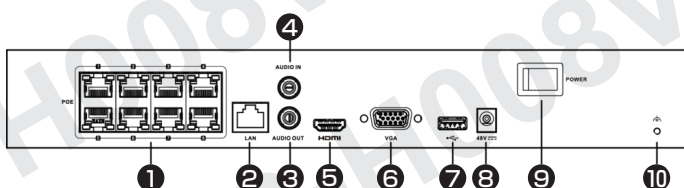

お問い合わせ先:

製品仕様

映像	圧縮方式	H.265+, H.265, H.264+, H.264	補助インターフェース	SATA	1SATA	
	カメラ接続台数	8台		フェース	容量	1ディスク最大8TB
	受信帯域幅	80Mbps		USBインターフェース	USB2.0×2	
	発信帯域幅	80Mbps		アラーム	【入力/出力】該当なし(4/1はオプション)	
	録画解像度	8MP、6MP、5MP、4MP、3MP、1080p、UXGA、720p、VGA、4CIF、DCIF、2CIF、CIF、QCIF	PoE	インターフェース	RJ-45(10/100Mbps)×8チャンネル 自己適応型イーサネットインターフェース	
	デコード機能	【1チャンネル】8MP(30fps) 【3チャンネル】4MP(30fps) 【6チャンネル】1080p(30fps) ----- 【1チャンネル】8MP(30fps) 【5チャンネル】1080p(30fps)		電源方式	最大75W	
	出力	HDMI	1チャンネル	電源	規格	IEEE 802.3 af/at
			【4K(DCI)】4096×2160(30Hz) 【4K(UHD)】3840×2160(30Hz) 【2K】2560×1440(60Hz) 1920×1080(60Hz) 1600×1200(60Hz) 1280×1024(60Hz) 1280×720(60Hz)		電源方式	DC48V、1.88A
	出力	VGA	1チャンネル	消費電力	最大10W (HDDおよびPoEオフなし)	
			1920×1080(60Hz) 1280×1024(60Hz) 1280×720(60Hz)	動作環境	【温度】-10～55℃ 【湿度】10～90%	
出力モード	HDMI/VGA同時出力	構造	寸法	【本体】316.0(幅)×48.0(高さ) ×246.0(奥行) mm 【外箱】418.0×83.5×301.0 mm		
同時再生	8チャンネル		重量(HDD除く)	【本体】1.2 kg 【セット一式】2.08 kg		
音声	ストリームタイプ	映像、映像&音声	<div style="border: 1px solid black; padding: 5px;"> <p style="text-align: center;">遠隔監視アプリのご案内</p> <p>本レコーダーは、スマホでいつでも気軽に監視できる遠隔監視アプリ「Guarding Vision」をご利用いただけます。(無料) インストール方法は簡易取扱説明書をご覧ください。</p> <div style="display: flex; justify-content: space-around; align-items: center;"> <div style="text-align: center;">  <p>Available on the App Store</p> </div> <div style="text-align: center;">  <p>GET IT ON Google play</p> </div> </div> </div>			
	圧縮方式	G.711ulaw、G.711alaw、G.722、G.726				
	出力	RCA(リア、1kΩ)×1ポート				
	双方向通話	RCA(2.0Vp-p、1kΩ)×1ポート				
モーション検知2.0	人・車両解析	4チャンネル				
ネットワーク	プロトコル	TCP/IP、DHCP、IPv4、IPv6、DNS、DDNS、NTP、RTSP、SADP、SMTP、SNMP、NFS、iSCSI、ISUP、UPnP™、HTTP、HTTPS				
	リモート接続	32				
	インターフェース	RJ-45(10/100Mbps)×1ポート 自己適応型イーサネットインターフェース				
	モバイル接続	iOS、Android				

遠隔監視アプリのご案内

本レコーダーは、スマホでいつでも気軽に監視できる遠隔監視アプリ「Guarding Vision」をご利用いただけます。(無料)
インストール方法は簡易取扱説明書をご覧ください。

Available on the App Store

GET IT ON Google play

背面パネルインターフェース

1 PoE機能を備えたネットワーク インターフェース	6 VGA出力(DB9コネクタ)
2 LANインターフェース	7 USBインターフェース
3 音声出力	8 電源入力
4 音声入力	9 電源スイッチ
5 HDMIインターフェース	10 GND