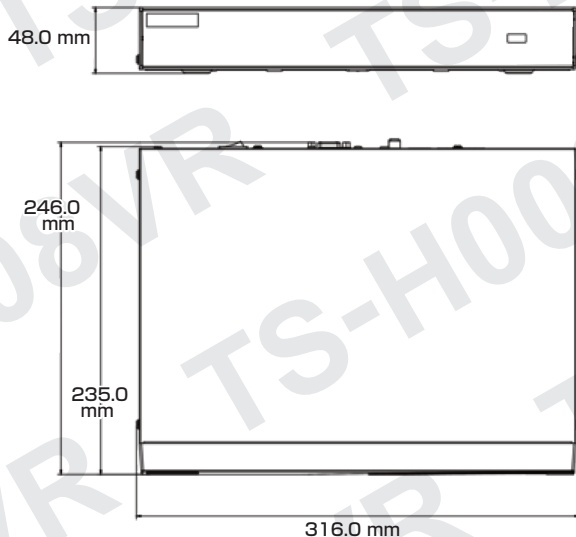

Model: TS-H008VR

A-25 4K出力対応 ネットワークビデオレコーダー(8台接続用)

製品仕様書 保証書付き

■セット内容

※万が一、不足がございましたらお問い合わせ先までご連絡ください。

- レコーダー本体 × 1
- LANケーブル × 1
- ネジ × 4
- 電源アダプター × 1
- マウス × 1
- 製品仕様書(本書) × 1

2023年10月 第1版

⚠ ご使用上の注意 ⚠

寸法図

主な機能

4K対応
4K(約800万画素)映像の出力に対応

スマートコーデック
高いエンコーディング効率実現、ストレージ・送信コストを削減

保存容量増量可能
HDD交換・増設で保存最大容量を増量可能

映像圧縮方式
映像データ容量を小さくする技術に対応

PoE給電対応
LANケーブル1本で防犯カメラをカンタン導入

遠隔監視
スマホやパソコンからアプリで遠隔監視が可能