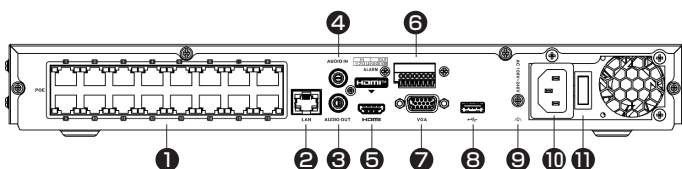

PoE	インターフェース	RJ-45(10/100Mbps 自己適応型イーサネット)×1ポート
	消費電力	200W以下
	規格	IEEE 802.3 準拠
電源	電源方式	AC100~240V、50~60Hz
	消費電力	最大15W(HDDなし・PoEオフ)
	動作環境	【温度】-10 ~ 55℃ 【湿度】10 ~ 90%
構造	寸法	【本体】377.0(幅)×52.0(高さ) ×318.0(奥行)mm 【外箱】386.0×130.0×433.0 mm
	重量(HDD除く)	【本体】2.52 kg 【セット一式】3.30 kg

遠隔監視アプリのご案内

本レコーダーは、スマホでいつでも気軽に監視できる遠隔監視アプリ「Guarding Vision」をご利用いただけます。(無料)
インストール方法は簡易取扱説明書をご覧ください。

背面パネルインターフェース

1	PoE機能を備えたネットワークインターフェース	7	VGAインターフェース
2	LANネットワークインターフェース	8	USBインターフェース
3	音声出力	9	GND
4	音声入力	10	電源 AC100 ~ 240V
5	HDMI インターフェース	11	電源スイッチ
6	アラーム入力/アラーム出力		