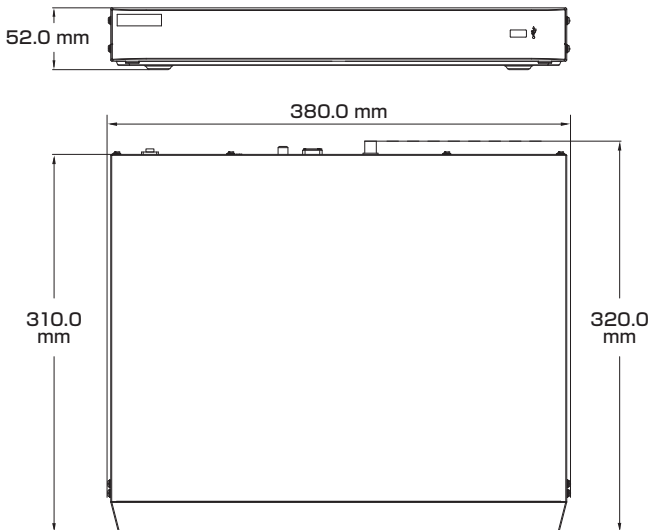

Model: TS-H016VR

A-26 4K出力対応 ネットワークビデオレコーダー(16台接続用)

製品仕様書 保証書付き

■セット内容

※万が一、不足がございましたらお問い合わせ先までご連絡ください。

- レコーダー本体 × 1
- LANケーブル × 1
- ネジ × 8
- 電源アダプター × 1
- マウス × 1
- 製品仕様書(本書) × 1

2023年10月 第1版

⚠ ご使用上の注意 ⚠

寸法図

主な機能

4K対応
4K(約800万画素)映像の出力に対応

エリア侵入検知
指定したエリア範囲内に侵入した時に警告

スマートコーデック
高いエンコーディング効率実現、ストレージ・送信コストを削減

保存容量増量可能
HDD交換・増設で保存最大容量を増量可能

映像圧縮
映像データ容量を小さくする技術に対応

境界線越え検知
指定した境界線を通過した時に警告