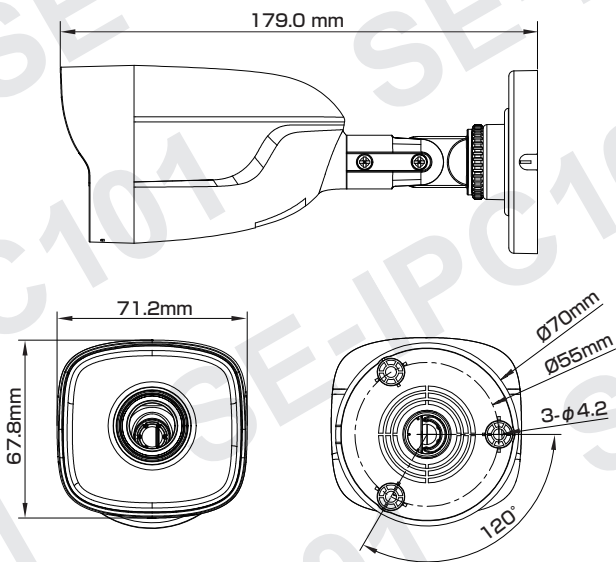

Model: **SE-IPC101****A-36** 200万画素 バレット型 ネットワークカメラ**製品仕様書** 保証書付き

2023年10月 第1版

■セット内容

※万が一、不足がございましたらお問い合わせ先までご連絡ください。

- カメラ本体 × 1
- 防水・防塵コネクタセット × 1
- ネジ × 3
- ドリル位置確認シール × 1
- アンカー × 3
- 製品仕様書(本書) × 1

⚠ ご使用上の注意 ⚠

寸法図**主な機能**

- 2Mp** 200万画素対応
従来のカメラより
高精細な映像を実現
- NR** ノイズリダクション
ノイズを減らし映像の質を向上・
データのスリム化
- デイ&ナイト**
明所はカラー、暗所は赤外線撮影(白黒)に
自動切替で常時監視可能
- WDR** ワイドダイナミックレンジ
明るい場所・暗い場所共に
自然な状態でクッキリ撮影
- 防塵・防水**
雨天の野外や砂塵・粉塵が舞う
場所などでも使用可能
- PoE** PoE給電対応
LANケーブル1本で
防犯カメラをカンタン導入
- パワーサプライ**
アダプターでも
電源供給が可能

- 1/2.7インチ プログレッシブ スキャン CMOS
- 1920 × 1080@30fps
- 効率的な H.265+ 圧縮技術
- DWDR技術により強い逆光でも鮮明な画像
- EXIR2.0:長いIR範囲を備えた高度な赤外線技術

さらに詳しい製品仕様は、ウラ面をご覧ください。

保証書

購入を証明する書類(納品書など)と本保証書を大切に保管してください。正常なご使用状態で製品が故障・破損したときは、保証書の記載に基づき無償で交換いたします。