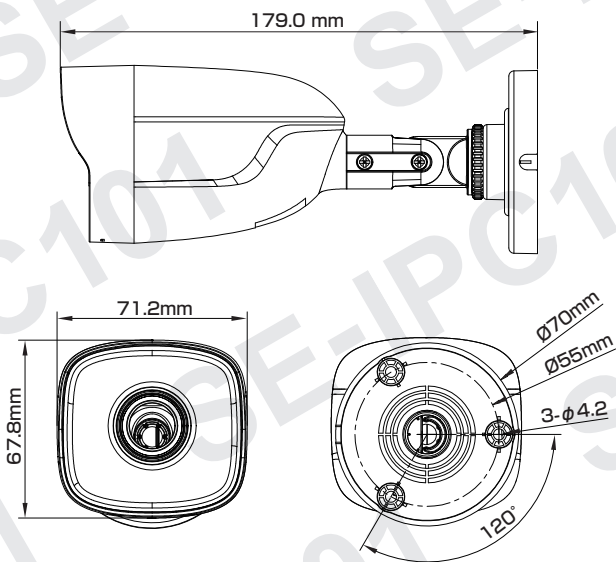

屋内外
兼用

Model: SE-IPC101

A-36 200万画素 バレット型 ネットワークカメラ

製品仕様書 保証書付き

2023年10月 第1版

■セット内容

*万が一、不足がございましたらお問い合わせ先までご連絡ください。

- カメラ本体 × 1
- 防水・防塵コネクタセット × 1
- ネジ × 3
- ドリル位置確認シール × 1
- アンカー × 3
- 製品仕様書(本書) × 1

寸法図

主な機能

- 2Mp** 200万画素対応
従来のカメラより高解像度の映像を実現
- NR** ノイズリダクション
ノイズを減らし映像の質を向上・データのスリム化
- デイ&ナイト**
明所はカラー、暗所は赤外線撮影(白黒)に自動切替で常時監視可能
- WDR** ワイドダイナミックレンジ
明るい場所・暗い場所共に自然な状態でクッキリ撮影
- 防塵・防水**
雨天の野外や砂塵・粉塵が舞う場所などでも使用可能
- PoE** PoE給電対応
LANケーブル1本で防犯カメラをカンタン導入
- パワーサプライ**
アダプターでも電源供給が可能

- 1/2.7インチ プログレッシブ スキャン CMOS
- 1920 × 1080@30fps
- 効率的な H.265+ 圧縮技術
- DWDR技術により強い逆光でも鮮明な画像
- EXIR2.0:長いIR範囲を備えた高度な赤外線技術

さらに詳しい製品仕様は、ウラ面をご覧ください。

保証書

購入を証明する書類(納品書など)と本保証書を大切に保管してください。正常なご使用状態で製品が故障・破損したときは、保証書の記載に基づき無償で交換いたします。