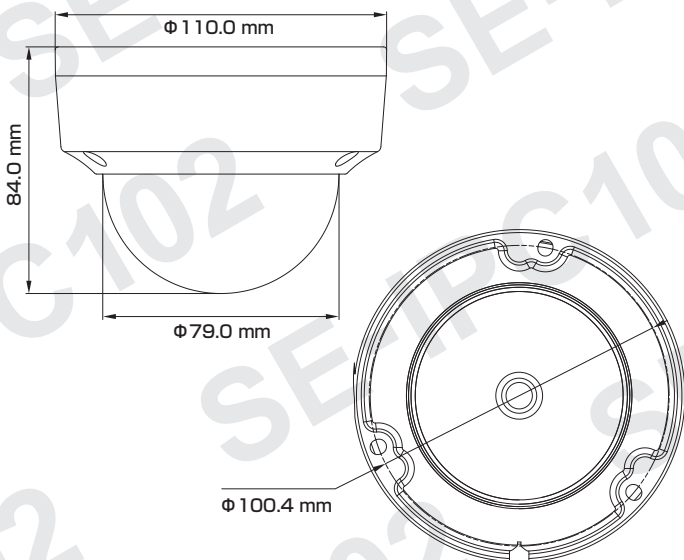

寸法図

主な機能

- **2Mp** 200万画素対応
  従来のカメラより
  高精細な映像を実現
- **耐衝撃**
  破壊行為に耐える安心構造
- **NR** ノイズリダクション
  ノイズを減らし映像の質を向上・
  データのスム化
- **WDR** ワイドダイナミックレンジ
  明るい場所・暗い場所に
  自然な状態でクッキリ撮影
- **防塵・防水**
  雨天の野外や砂塵・粉塵が舞う
  場所などでも使用可能
- **デイ&ナイト**
  明所はカラー、暗所は赤外線撮影(白黒)に
  自動切替で常時監視可能
- **PoE 給電対応**
  LANケーブル1本で
  防犯カメラをカンタン導入
- **パワーサプライ**
  アダプターでも
  電源供給が可能

- ●1/2.7インチ プログレッシブスキャン CMOS
- ●1920×1080@30fps
- ●効率的な圧縮技術 H.265+
- ●DWDR技術により強い逆光でも鮮明な画像
- ●EXIR2.0: 長いIR範囲を備えた高度な赤外線技術

さらに詳しい製品仕様は、ウラ面をご覧ください。

保証書

購入を証明する書類(納品書など)と本保証書を大切に保管してください。正常なご使用状態で製品が故障・破損したときは、保証書の記載に基づき無償で交換いたします。

保証の適用は、本製品のみとさせていただきます。なお保証期間内外を問わず、データや周辺機器などの損傷・紛失については保証いたしかねます。

■下記の場合は保証期間内でも保証対象外となります。

- ●購入を証明する書類(納品書など)と本保証書の提示がない場合
- ●偶発事故、火災、地震、水害、落雷、その他の人災、天災、公害、塩害などの損傷、故障の場合
- ●ご購入後の輸送、落下、移動による物理損傷、製品耐久性を超えた場合
- ●製品を取り付ける機器類の使用範囲を超える使用により生じた故障及び損傷
- ●取り扱い上の誤り及び弊社サポートセンター以外で分解、修理や改造

保証期間

メモ欄

ご購入日より
日本国内にて

3年間

※ご購入日や購入先、製品シリアルNo.などご記入ください

この度は弊社製品をお買い上げいただき、誠に有り難う御座いました。

- ●本製品仕様書(保証書付き)は、大切に保管していただき、サポート依頼などにご活用ください。なお掲載されている本製品に関する画像、イラスト、デザインは予告なく変更される場合があります、実際の製品とは異なる場合がございます。予めご了承ください。
- ●記載されている商標は各所有者に帰属いたします。

お問い合わせ

お問い合わせは、弊社ホームページのお問い合わせフォームよりご連絡ください。(24時間受付)

※土日祝日、季節休暇および弊社休業日を除く5営業日以内にご連絡差し上げます。

<https://miraitech.co.jp/>

旭東みらい

検索

【販売元】株式会社 旭東みらいテクノロジー 大阪市北区西天満5-9-3