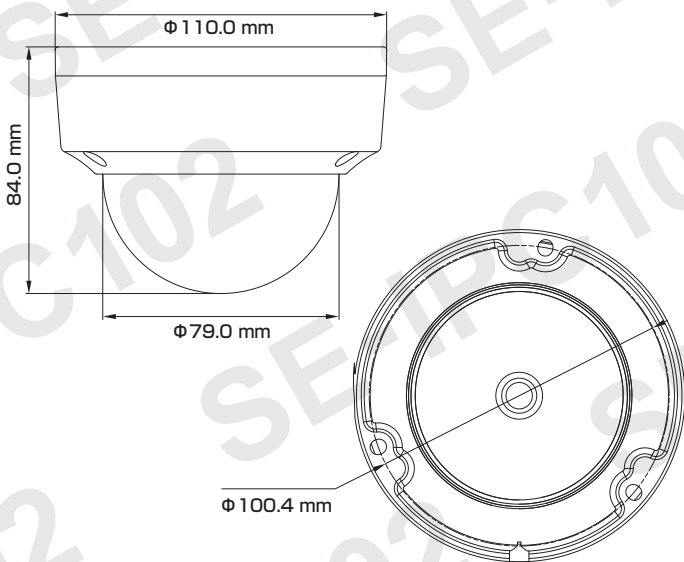

#### ■セット内容

- カメラ本体 × 1
- 防水・防塵コネクタセット × 1
- ネジ × 3
- ドリル位置確認シール × 1
- アンカー × 3
- 製品仕様書(本書) × 1
- レンチ × 1

※万が一、不足がございましたらお問い合わせ先までご連絡ください。

#### 寸法図