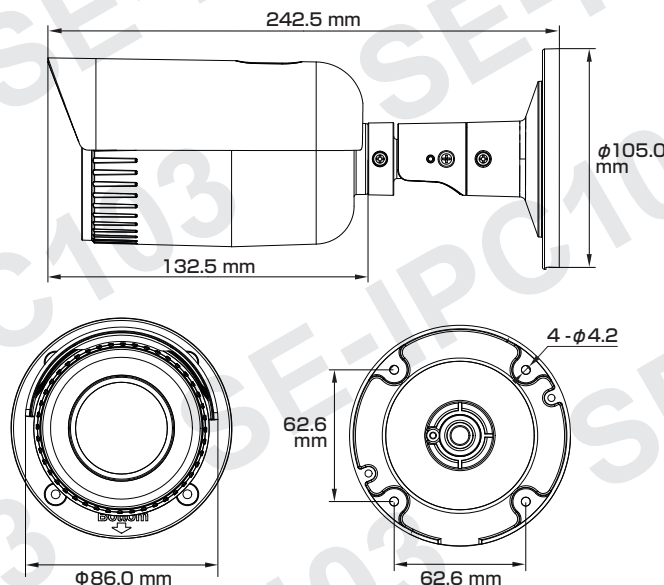

寸法図

主な機能

- **2Mp** 200万画素対応
  従来のカメラより
  高精細な映像を実現
- **Motorized** バリフォーカルレンズ(電動)
  管理画面から撮影範囲とズーム率を
  電動で設定可能
- **防塵・防水**
  雨天の野外や砂塵・粉塵が舞う
  場所などでも使用可能
- **Day&Night**
  明所はカラー、暗所は赤外線撮影(白黒)に
  自動切替で常時監視可能
- **NR** ノイズリダクション
  ノイズを減らし映像の質を向上・
  データのスリム化
- **WDR** ワイドダイナミックレンジ
  明るい場所・暗い場所共に
  自然な状態でクッキリ撮影
- **PoE** PoE 給電対応
  LANケーブル1本で
  防犯カメラをカンタン導入
- **Power Supply** パワーサプライ
  アダプターでも
  電源供給が可能

- 1/2.7インチ プログレッシブスキャン CMOS
- 1920×1080@30fps
- 効率的な H.265+ 圧縮技術
- DWDR技術により強い逆光でも鮮明な画像
- EXIR2.0: 長いIR範囲を備えた高度な赤外線技術

さらに詳しい製品仕様は、ウラ面をご覧ください。

保証書

購入を証明する書類(納品書など)と本保証書を大切に保管してください。正常なご使用状態で製品が故障・破損したときは、保証書の記載に基づき無償で交換いたします。

保証の適用は、本製品のみとさせていただきます。なお保証期間内外を問わず、データや周辺機器などの損傷・紛失については保証いたしかねます。

■下記の場合は保証期間内でも保証対象外となります。

- ●購入を証明する書類(納品書など)と本保証書の提示がない場合
- ●偶発事故、火災、地震、水害、落雷、その他の人災、天災、公害、塩害などの損傷、故障の場合
- ●ご購入後の輸送、落下、移動による物理損傷、製品耐久性を超えた場合
- ●製品を取り付ける機器類の使用範囲を超える使用により生じた故障及び損傷
- ●取り扱い上の誤り及び弊社サポートセンター以外で分解、修理や改造

保証期間

メモ欄

ご購入日より
日本国内にて

3年間

※ご購入日や購入先、製品シリアルNo.などご記入ください

この度は弊社製品をお買い上げいただき、誠に有り難う御座いました。

- ●本製品仕様書(保証書付き)は、大切に保管していただき、サポート依頼などにご活用ください。なお掲載されている本製品に関する画像、イラスト、デザインは予告なく変更される場合があります、実際の製品とは異なる場合がございます。予めご了承ください。
- ●記載されている商標は各所有者に帰属いたします。

お問い合わせ

お問い合わせは、弊社ホームページのお問い合わせフォームよりご連絡ください。(24時間受付)

※土日祝日、季節休暇および弊社休業日を除く5営業日以内にご連絡差し上げます。

<https://miraitech.co.jp/>

旭東みらい

検索

【販売元】株式会社 旭東みらいテクノロジー 大阪市北区西天満5-9-3