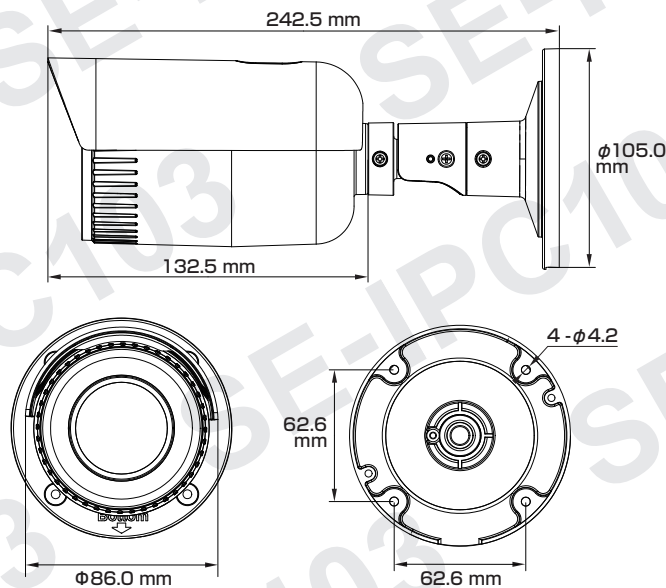

#### ■セット内容

- カメラ本体 × 1
- 防水・防塵コネクタセット × 1
- ネジ × 4
- ドリル位置確認シール × 1
- アンカー × 4
- 製品仕様書(本書) × 1
- レンチ × 1

※万が一、不足がございましたらお問い合わせ先までご連絡ください。

#### 寸法図