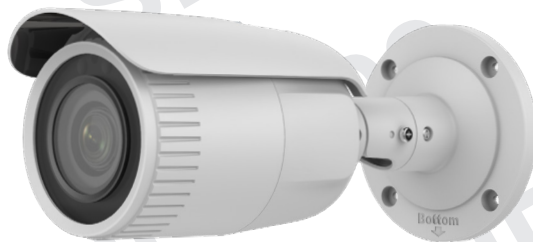

屋内外
兼用

Model: SE-IPC103

A-38 200万画素 バレット型 ネットワークカメラ

製品仕様書 保証書付き

2023年10月 第1版

■セット内容

- ●カメラ本体 × 1
- ●防水・防塵コネクタセット × 1
- ●ネジ × 4
- ●ドリル位置確認シール × 1
- ●アンカー × 4
- ●製品仕様書(本書) × 1
- ●レンチ × 1

※万が一、不足がございましたらお問い合わせ先までご連絡ください。

⚠ ご使用上の注意 ⚠

- ●本製品の分解、修理または改造は、火災や感電、故障の原因となりますのでお控えください。
- ●電圧状況や設置環境などによって発生する本体故障以外での不具合の対応は出来かねます。
- ●異常(煙、異音、異臭など)が発生した場合は、すぐに電源プラグを抜き弊社サポートまでご連絡ください。
- ●カメラとレコーダーは映像出力方式およびシリーズ(A/B)を合わせてご使用ください。
- ●適切な施工・環境下以外でご使用の場合、製品の性能・動作は保証いたしかねます。