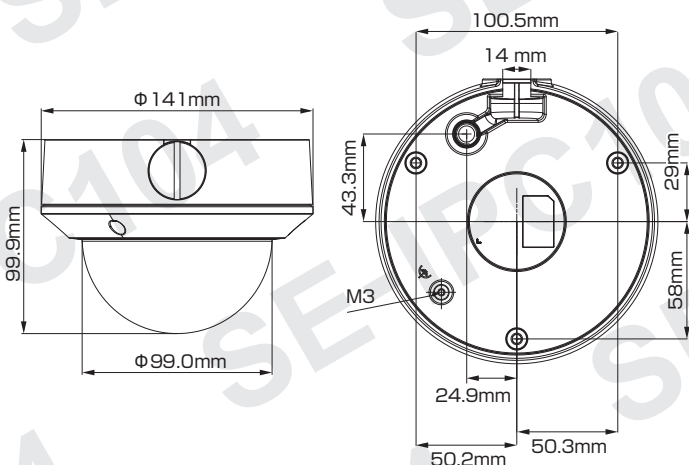

### ■セット内容

\*万が一、不足がございましたらお問い合わせ先までご連絡ください。

- カメラ本体 × 1
- 防水・防塵コネクタセット × 1
- ネジ × 4
- ドリル位置確認シール × 1
- アンカー × 4
- 製品仕様書(本書) × 1

### 寸法図