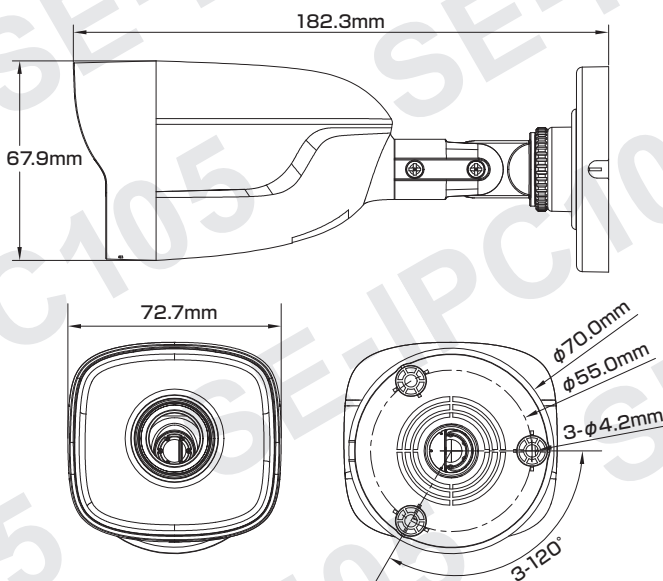

屋内外
兼用

Model: SE-IPC105

A-40 400万画素 バレット型 ネットワークカメラ

製品仕様書 保証書付き

2023年10月 第1版

■セット内容

※万が一、不足がございましたらお問い合わせ先までご連絡ください。

- カメラ本体 × 1
- 防水・防塵コネクタセット × 1
- ネジ × 3
- ドリル位置確認シール × 1
- アンカー × 3
- 製品仕様書(本書) × 1

寸法図

主な機能

- 4Mp** 400万画素対応
従来のカメラより
高精細な映像を実現
- H.265+
H.264+** スマートコーデック
高いエンコーディング効率実現、
ストレージ・送信コストを削減
- NR** ノイズリダクション
ノイズを減らし映像の質を向上・
データのスム化
- 防塵・防水**
雨天の野外や砂塵・粉塵が舞う
場所などでも使用可能
- 単焦点レンズ**
焦点距離が固定されている
シンプルなレンズ
- デイ&ナイト**
明所はカラー、暗所は赤外線撮影(白黒)に
自動切替で常時監視可能
- WDR** ワイドダイナミックレンジ
明るい場所・暗い場所共に
自然な状態でクッキリ撮影
- PoE** PoE給電対応
LANケーブル1本で
防犯カメラをカンタン導入
- パワーサプライ**
アダプターでも
電源供給が可能

- 1/3インチ プログレッシブ スキャン CMOS
- 2560 × 1440@20fps
- 赤外線(IR)LED内蔵 【照射範囲】最大30m
- H.265+, H.265, H.264+, H.264
- デュアルストリーム

さらに詳しい製品仕様は、ウラ面をご覧ください。

保証書

購入を証明する書類(納品書など)と本保証書を大切に保管してください。正常なご使用状態で製品が故障・破損したときは、保証書の記載に基づき無償で交換いたします。