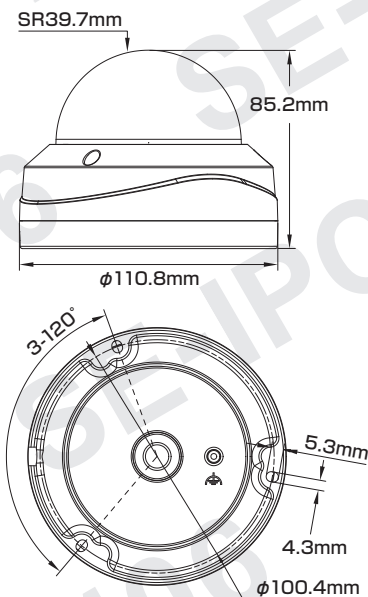

寸法図

主な機能

- **4Mp** 400万画素対応
  従来のカメラより
  高精細な映像を実現
- **WDR** ワイドダイナミックレンジ
  明るい場所・暗い場所共に
  自然な状態でクッキリ撮影
- **Day&Night** デイ&ナイト
  明所はカラー、暗所は赤外線撮影(白黒)に
  自動切替で常時監視可能
- **防水・防塵** 防水・防塵
  雨天の野外や砂塵・粉塵が舞う
  場所などでも使用可能
- **PoE** パワーサプライ
  アダプターでも
  電源供給が可能
- **単焦点レンズ**
  焦点距離が固定されている
  シンプルなレンズ
- **NR** ノイズリダクション
  ノイズを減らし映像の質を向上・
  データのスリム化
- **H.265+
  H.264+** スマートコーデック
  高いエンコーディング効率実現、
  ストレージ・送信コストを削減
- **耐衝撃**
  破壊行為に耐える安心構造
- **PoE** PoE 給電対応
  LANケーブル1本で
  防犯カメラをカンタン導入

- 1/3インチ プログレッシブ スキャン CMOS
- 2560 × 1440@20fps
- 赤外線LED内蔵 【照射距離】最大30m
- デュアルストリーム

さらに詳しい製品仕様は、ウラ面をご覧ください。

保証書

購入を証明する書類(納品書など)と本保証書を大切に保管してください。正常なご使用状態で製品が故障・破損したときは、保証書の記載に基づき無償で交換いたします。

保証の適用は、本製品のみとさせていただきます。なお保証期間内外を問わず、データや周辺機器などの損傷・紛失については保証いたしかねます。

■下記の場合は保証期間内でも保証対象外となります。

- ●購入を証明する書類(納品書など)と本保証書の提示がない場合
- ●偶発事故、火災、地震、水害、落雷、その他の人災、天災、公害、塩害などの損傷、故障の場合
- ●ご購入後の輸送、落下、移動による物理損傷、製品耐久性を超えた場合
- ●製品を取り付ける機器類の使用範囲を超える使用により生じた故障及び損傷
- ●取り扱い上の誤り及び弊社サポートセンター以外で分解、修理や改造

保証期間

×モ欄

ご購入日より
日本国内にて

3年間

※ご購入日や購入先、製品シリアルNo.などご記入ください

この度は弊社製品をお買い上げいただき、誠に有り難う御座いました。

- ●本製品仕様書(保証書付き)は、大切に保管していただき、サポート依頼などにご活用ください。なお掲載されている本製品に関する画像、イラスト、デザインは予告なく変更される場合があります、実際の製品とは異なる場合がございます。予めご了承ください。
- ●記載されている商標は各所有者に帰属いたします。

お問い合わせ先: