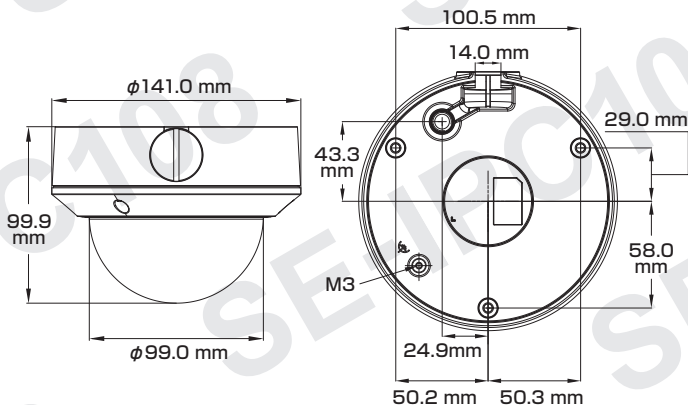

屋内外
兼用

Model: SE-IPC108

A-43 400万画素 ドーム型 ネットワークカメラ

製品仕様書 保証書付き

2023年10月 第1版

■セット内容

- カメラ本体 × 1
- ガラス拭きクロス × 1
- ネジ × 4
- 防水・防塵コネクタセット × 1
- アンカー × 4
- ドリル位置確認シール × 1
- レンチ × 1
- 製品仕様書(本書) × 1

※万が一、不足がございましたらお問い合わせ先までご連絡ください。

寸法図

主な機能

- 4Mp** 400万画素対応
従来のカメラより
高精細な映像を実現
- Motorized** バリフォーカルレンズ(電動)
管理画面から撮影範囲とズーム率を
電動で設定可能
- 防塵・防水**
雨天の野外や砂塵・粉塵が舞う
場所などでも使用可能
- 耐衝撃**
破壊行為に耐える安心構造
- NR** ノイズリダクション
ノイズを減らし映像の質を向上・
データのスリム化
- デイ&ナイト**
明所はカラー、暗所は赤外線撮影(白黒)に
自動切替で常時監視可能
- WDR** ワイドダイナミックレンジ
明るい場所・暗い場所共に
自然な状態でクッキリ撮影
- PoE** PoE給電対応
LANケーブル1本で
防犯カメラをカンタン導入
- パワーサプライ**
アダプターでも
電源供給が可能

- 1/2.7インチ プログレッシブスキャン CMOS
- 効率的な H.265+ 圧縮技術
- microSDカード利用可能(最大256GB)
- EXIR2.0:長いIR範囲を備えた高度な赤外線技術

さらに詳しい製品仕様は、ウラ面をご覧ください。

保証書

購入を証明する書類(納品書など)と本保証書を大切に保管してください。正常なご使用状態で製品が故障・破損したときは、保証書の記載に基づき無償で交換いたします。