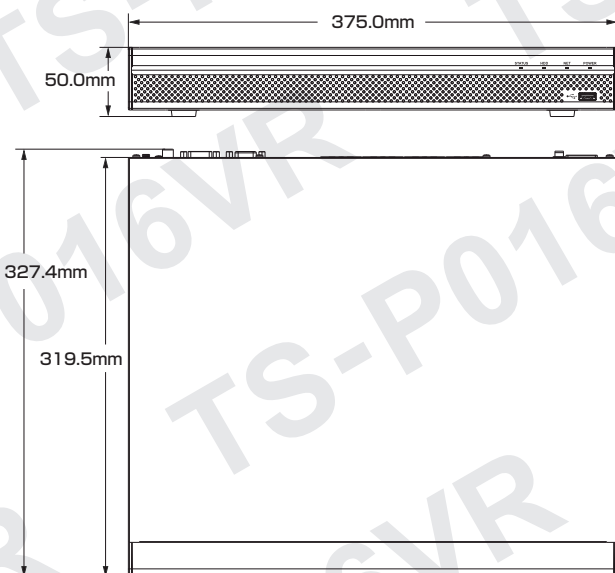

寸法図

主な機能

ビデオ圧縮方式
H.265Pro+/H.265Pro/
H.265ビデオ圧縮をサポート

顔検出サポート
顔の検出、追跡、最適化、
キャプチャ出力をサポート

HDD増設可能
最大10TBまで

遠隔監視アプリ
スマホやパソコンから
遠隔監視が可能

- ●H.264、H.265、スマートH.264+、およびスマートH.265+、H.265のオートスイッチ
- ●デコード機能: 1080p@30fps × 最大8
  アダプティブデコーディングをサポート
- ●VGA/HDMI(最大解像度: 4K)同時ビデオ出力

さらに詳しい製品仕様は、ウラ面をご覧ください。

保証書

購入を証明する書類(納品書など)と本保証書を大切に保管してください。保証期間はご購入日より日本国内にて3年間です。正常なご使用状態で製品が故障・破損したときは、保証書の記載に基づき無償で交換いたします。保証の適用は、本製品のみにさせていただきます。なお保証期間内外を問わず、データや周辺機器などの損傷・紛失については保証いたしかねます。

■保証期間中においても下記の場合は、有償修理となります

- ●購入を証明する書類(納品書など)と本保証書の提示がない場合
- ●偶発事故、火災、地震、水害、落雷、その他の人災、天災、公害、塩害などの損傷、故障の場合
- ●ご購入後の輸送、落下、移動による物理損傷、製品耐久性を超えた場合
- ●製品を取り付ける機器類の使用範囲を超える使用により生じた故障及び損傷
- ●取り扱い上の誤り及び弊社サポートセンター以外で分解、修理や改造

保証期間

メモ欄

ご購入日より
日本国内にて

3年間

※購入日や購入先、製品シリアルNo.などご記入ください

この度は弊社製品をお買い上げいただき、誠に有り難う御座いました。

- ●本製品仕様書(保証書付き)は、大切に保管していただき、サポート依頼などにご活用ください。なお掲載されている本製品に関する画像、イラスト、デザインは予告なく変更される場合があります、実際の製品とは異なる場合がございます。予めご了承ください。
- ●記載されている商標は各所有者に帰属いたします。

お問い合わせ先: