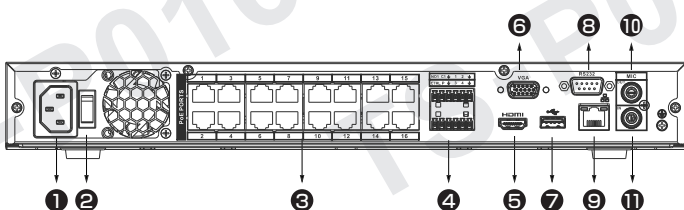

背面パネルインターフェース

1	電源入力インターフェース	7	USBインターフェース
2	電源スイッチ	8	RS232 インターフェース
3	PoEインターフェース	9	LANネットワークインターフェース
4	NO1 C1/CTRL P	10	音声出力、RCAコネクタ
5	HDMIインターフェース	11	音声入力、RCAコネクタ
6	VGAインターフェース