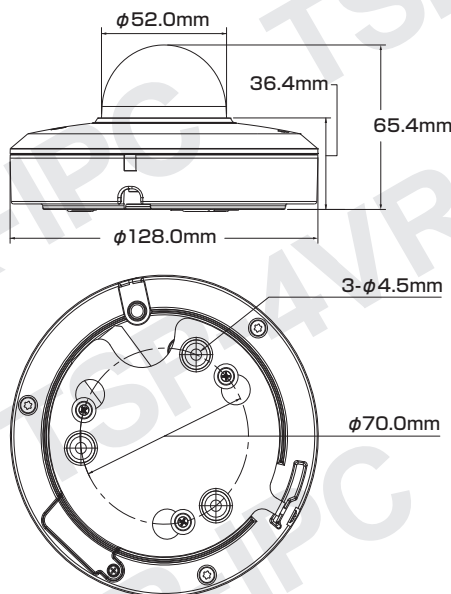

屋内外
兼用

Model: TSP-4VR-IPC

B-13 [PTZ]400万画素 光学4倍ズーム ネットワークカメラ

製品仕様書 保証書付き

2023年11月 第1版

■セット内容

- カメラ本体 ×1
- 防水・防塵コネクタセット ×1
- ネジ ×3
- ドリル位置確認シール ×1
- アンカー ×3
- 製品仕様書(本書) ×1
- 取付プレート ×1

※万が一、不足がございましたらお問い合わせ先までご連絡ください。

寸法図

主な機能

- 4Mp** 400万画素対応
従来のカメラより
高精細な映像を実現
- MIC** マイク機能対応
マイクを使用してカメラ周辺の
音声を収集可能
- ★** スターライト
一般的なカメラより低照度環境での
フルカラー撮影が可能
- 😊** SMD Plus
人間と車両の形を分析し
誤報を低減
- 🚶** エリア侵入検知
指定したエリア範囲内に
侵入した時に警告
- WDR** ワイドダイナミックレンジ
明るい場所・暗い場所共に
自然な状態でクッキリ撮影
- ☔** 防塵・防水
雨天の野外や砂塵・粉塵が舞う
場所などでも使用可能
- PoE** PoE給電対応
LANケーブル1本で
防犯カメラをカンタン導入
- 🔍** 光学ズームレンズ
用途に合わせて撮影範囲と
ズーム率を設定可能
- 🔊** 音声通話
マイクとスピーカーを使用して
双方向通話が可能
- 👤** 人数カウント
設定した境界線またはエリアに
出入り・滞在する人数を個別に集計
- 🚧** 境界保護
範囲内に人または車両が
通過した時に警告
- 🚧** 境界線越え検知
指定した境界線を通過した時に
警告
- 📶** スマートIR
被写体に対し、赤外線的光量を
自動調節して白とびを抑えます
- 🔨** 耐衝撃
破壊行為に耐える安心構造
- 🔌** パワーサプライ
アダプターでも
電源供給が可能