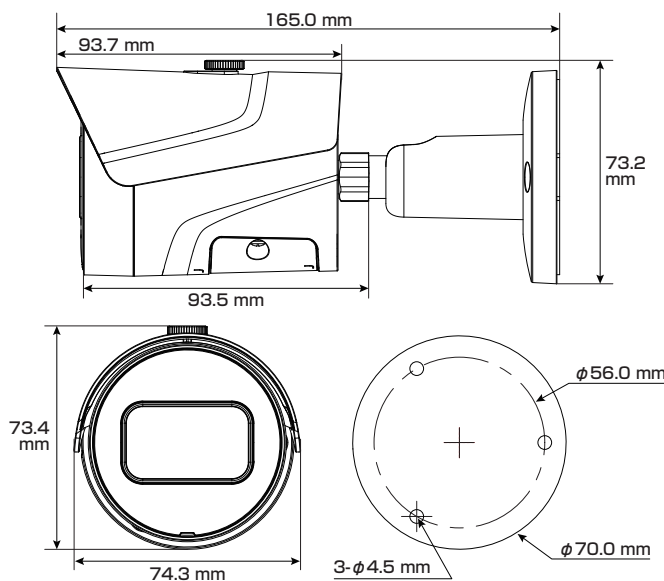

屋内外
兼用

Model: TSB-2F-IPC

B1 200万画素 バレット型 ネットワークカメラ

製品仕様書 保証書付き

2024年2月 第2版

■セット内容

- カメラ本体 × 1
- 防水・防塵コネクタセット × 1
- ネジ × 4
- 製品仕様書(本書) × 1
- アンカー × 4

※万が一、不足がございましたらお問い合わせ先までご連絡ください。

寸法図

主な機能

- 2Mp** 200万画素対応
従来のカメラより高解像度の映像を実現
- ★** スターライト
一般的なカメラより低照度環境でのフルカラー撮影が可能
- ☀/🌙** デイ&ナイト
明時はカラー、暗時は白黒撮影に自動切替で常時監視可能
- WDR** ワイドダイナミックレンジ
明るい場所・暗い場所共に自然な状態でクッキリ撮影
- NR** ノイズリダクション
ノイズを減らし映像の質を向上・データのスリム化
- ☔** 防塵・防水
雨天の野外や砂塵・粉塵が舞う場所などでも使用可能
- 🔌** パワーサプライ
アダプターでも電源供給が可能
- 👁** 単焦点レンズ
焦点距離が固定されているシンプルレンズ
- H.265+/H.264+** スマートコーデック
高いエンコーディング効率実現、ストレージ・送信コストを削減
- ICR** ICR機能
カラー撮影時に自然な色を再現
- 🔍** スマートイルミネーション
被写体に対し、光量を自動調節して白とびを抑えます
- PTZ** 3軸調整
カメラ取付時にパン(水平・左右)、チルト(垂直・上下)、ロール(回転)調整可
- PoE** PoE 給電対応
LANケーブル1本で防犯カメラをカンタン導入

※1:逆光補正 ※2:ハイライト補正 ※3:ワイドダイナミックレンジ

映像	フリップ(回転)	0° / 90° / 180° / 270° ※解像度1080p未満で90°/270°をサポート
	ミラー(反転)	対応
	プライバシーマスク	対応(4エリアまで)
アラーム	イベント	SDカード(挿入なし、空き容量なし、エラー)、ネットワーク切断、IPアドレスの競合、違法アクセス、動体検知、ビデオの改ざん、トリップワイヤー、侵入、電圧検出、セキュリティ例外
ネットワーク	インターフェース	RJ-45(10/100Base-T)
	SDK/API	対応
	サイバーセキュリティ	ビデオ暗号化、ファームウェア暗号化、構成の暗号化、ダイジェスト、WSSE、アカウントのロックアウト、セキュリティログ、IP/MACフィルタリング、X.509証明書の作成とインポート、Syslog、HTTPS、802.1x、信頼できるブート、信頼できる実行、信頼できるアップグレード
	プロトコル	IPv4、IPv6、HTTP、HTTPS、TCP、UDP、ARP、RTP、RTSP、RTCP、RTMP、SMTP、FTP、SFTP、DHCP、DNS、DDNS、QoS、UPnP、NTP、マルチキャスト、ICMP、IGMP、NFS、PPPoE、802.1x、Bonjour
	互換性	ONVIF(プロファイルS / プロファイルG / プロファイルT)、CGI、P2P、マイルストーン、Genetec
	ストレージ	FTP、SFTP、microSD(最大256GB対応)、NAS
	最大ユーザー数	20(ユーザー/ホスト)
	ブラウザ接続	IE / Google Chrome / Firefox
	モバイル接続	iOS、Android
	管理ソフトウェア	SmartPSS、DSS、DMSS
電源	電源方式	DC12V / PoE(802.3af)
	消費電力	最大 4.6 W
環境	動作環境	【温度】-40 ~ 60 °C 【湿度】95%以下(非結露)
	保管環境	【温度】-40 ~ 60 °C
	耐性	防水・防塵(IP67)
構造	材質	金属
	寸法	【本体】70.0(直径)×166.2(奥行) mm
	重量	【本体】0.48 kg 【セット一式】0.57 kg