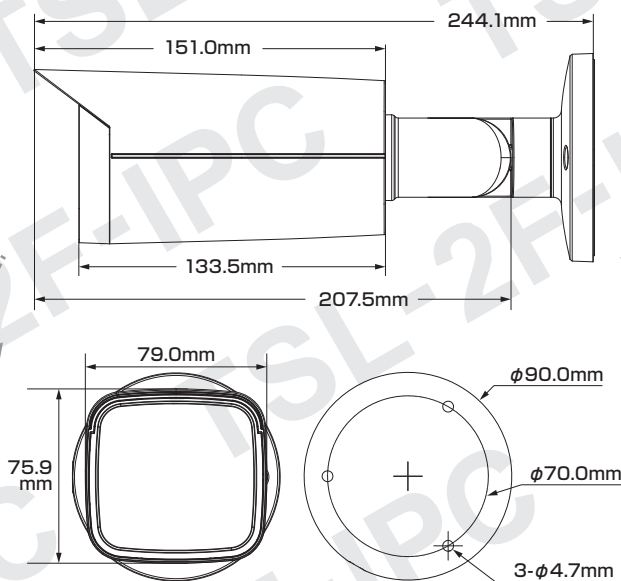

### ■セット内容

※万が一、不足がございましたらお問い合わせ先までご連絡ください。

- カメラ本体 ×1
- ネジ ×4
- アンカー ×4
- レンチ ×1
- 防水・防塵コネクタセット ×1
- ドリル位置確認シール ×1
- 製品仕様書(本書) ×1

### 寸法図