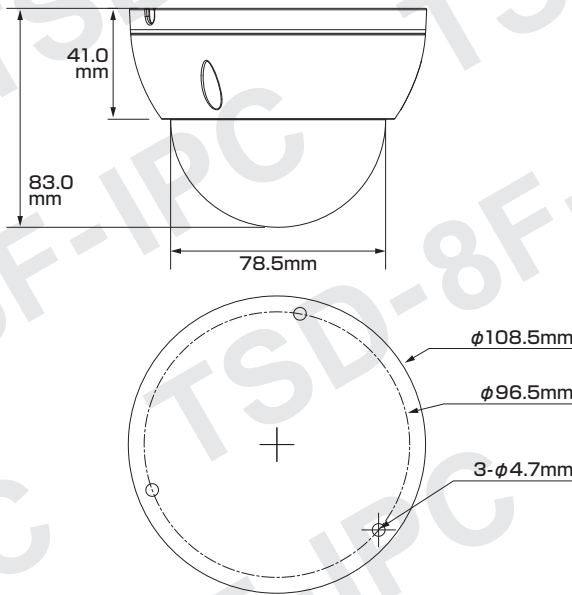

屋内外
兼用

Model: TSD-8F-IPC

B-38 800万画素 ドーム型 ネットワークカメラ

製品仕様書 保証書付き

2023年11月 第1版

■セット内容

※万が一、不足がございましたらお問い合わせ先までご連絡ください。

- カメラ本体 × 1
- ネジ × 4
- アンカー × 4
- レンチ × 1
- 防水・防塵コネクタセット × 1
- 製品仕様書(本書) × 1

寸法図

主な機能

- 8Mp** 800万画素対応
従来のカメラより
高精細な映像を実現
- スターライト**
一般的なカメラより低照度環境での
フルカラー撮影が可能
- デイ&ナイト**
明所はカラー、暗所は白黒撮影に
自動切替で常時監視可能
- スマートイルミネーション**
被写体に対し、光量を自動調節して
白とびを抑えます
- 防塵・防水**
雨天の野外や砂塵・粉塵が舞う
場所などでも使用可能
- 3軸調整**
カメラ取付時にパン(水平・左右)、
チルト(垂直・上下)、ロール(回転)調整可
- パワーサプライ**
アダプターでも
電源供給が可能
- 単焦点レンズ**
焦点距離が固定されている
シンプルなレンズ
- IVS**
境界線越え監視やエリア侵入監視などの
機能をサポート
- WDR** ワイドダイナミックレンジ
明るい場所・暗い場所共に
自然な状態でクッキリ撮影
- NR** ノイズリダクション
ノイズを減らし映像の質を向上。
データのスリム化
- 耐衝撃**
破壊行為に耐える安心構造
- PoE 給電対応**
LANケーブル1本で
防犯カメラをカンタン導入