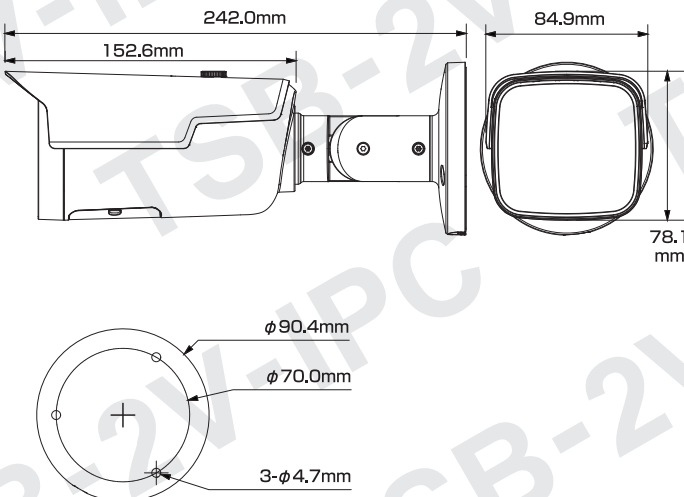

屋内外
兼用

Model: TSB-2V-IPC

B3 200万画素 バレット型 ネットワークカメラ

製品仕様書 保証書付き

2024年2月 第2版

■セット内容

※万が一、不足がございましたらお問い合わせ先までご連絡ください。

- カメラ本体 × 1
- 防水・防塵コネクタセット × 1
- ネジ × 4
- ドリル位置確認シール × 1
- アンカー × 4
- 製品仕様書(本書) × 1
- レンチ × 1

寸法図

主な機能

- 2Mp** 200万画素対応
従来のカメラより高解像度の映像を実現
- スターライト**
一般的なカメラより低照度環境でのフルカラー撮影が可能
- ICR機能**
カラー撮影時に自然な色を再現
- スマートイルミネーション**
被写体に対し、光量を自動調節して白とびを抑えます
- 防塵・防水**
雨天の野外や砂塵・粉塵が舞う場所などでも使用可能
- PoE 給電対応**
LANケーブル1本で防犯カメラをカンタン導入
- Motorized** バリフォーカルレンズ(電動)
管理画面から撮影範囲とズーム率を電動で設定可能
- デイ&ナイト**
明所はカラー、暗所は白黒撮影に自動切替で常時監視可能
- WDR** ワイドダイナミックレンジ
明るい場所・暗い場所共に自然な状態でクッキリ撮影
- NR** ノイズリダクション
ノイズを減らし映像の質を向上・データのスリム化
- PTR** 3軸調整
カメラ取付時にパン(水平・左右)、チルト(垂直・上下)、ロール(回転)調整可
- Power Supply** パワーサプライ
アダプターでも電源供給が可能