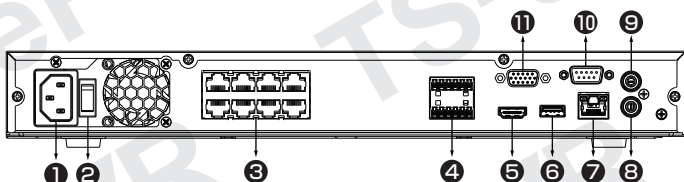

遠隔監視アプリのご案内

本レコーダーは、スマホでいつでも気軽に監視できる遠隔監視アプリ「DMSS」をご利用いただけます。(無料)
インストール方法は簡易取扱説明書をご覧ください。

Available on the **App Store**

GET IT ON **Google play**

背面パネルインターフェース

1 電源入力ポート	5 HDMIポート	9 音声出力、RCAコネクタ
2 電源スイッチ	6 USBポート	10 RS-232ポート
3 PoEポート	7 ネットワークポート	11 VGAポート
4 アラーム 入力/出力	8 音声入力、RCAコネクタ