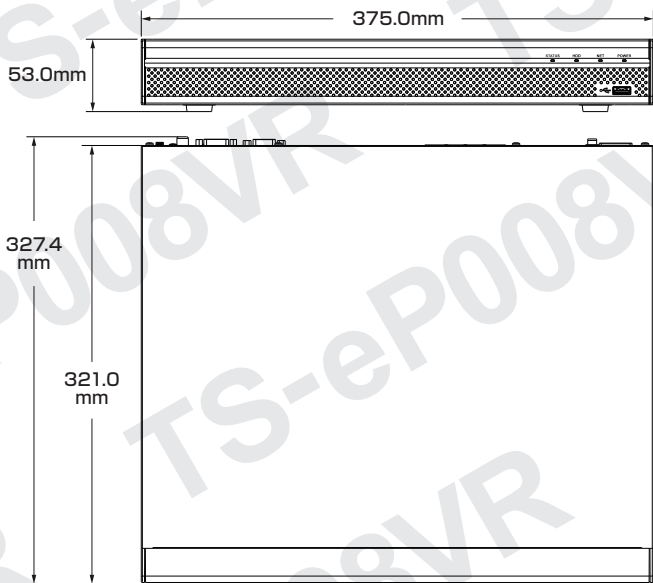

### ■セット内容

- レコーダー本体 × 1
- LANケーブル × 1
- 電源ケーブル × 1
- アラーム入力端子 × 2
- USBマウス × 1
- 製品仕様書(本書) × 1
- ネジ × 8

※万が一、不足がございましたらお問い合わせ先までご連絡ください。

2023年11月 第1版

### 寸法図