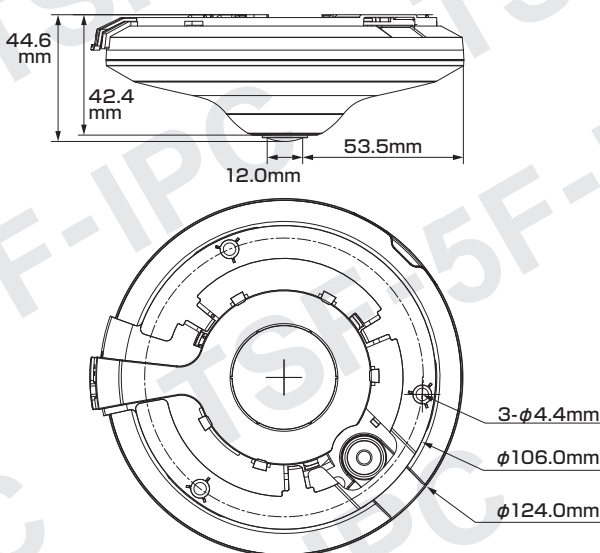

Model: **TSF-5F-IPC**

B-45 500万画素 全方位型 魚眼レンズ ネットワークカメラ

製品仕様書 保証書付き

2023年11月 第1版

■セット内容

- カメラ本体 ×1
- ブラケット ×1
- ネジ ×4
- 製品仕様書(本書) ×1
- アンカー ×4

※万が一、不足がございましたらお問い合わせ先までご連絡ください。

⚠ ご使用上の注意 ⚠

寸法図

主な機能

- 5Mp** 500万画素対応
従来のカメラより
高精細な映像を実現
- 魚眼レンズ(全方位)**
対象エリアを周囲360度全方位で
監視・撮影可能な特殊レンズ
- 音声通話**
マイクとスピーカーを使用して
双方向通話が可能
- ヒートマップ**
群集密度と人々の出現確率を
把握し表示
- WDR** ワイドダイナミックレンジ
明るい場所・暗い場所共に
自然な状態でクッキリ撮影
- NR** ノイズリダクション
ノイズを減らし映像の質を向上・
データのスリム化
- スマートイルミネーション**
被写体に対し、光量を自動調節して
白とびを抑えます
- パワーサプライ**
アダプターでも
電源供給が可能
- 単焦点レンズ**
焦点距離が固定されている
シンプルなレンズ
- MIC** マイク機能対応
マイクを使用してカメラ周辺の
音声を収集可能
- IVS** IVS
境界線越え監視やエリア侵入監視などの
機能をサポート
- 人数カウント(エリア)**
設定したエリアに入り・滞在する
人数を個別に集計
- デイ&ナイト**
明所はカラー、暗所は白黒撮影に
自動切替で常時監視可能
- ICR機能**
カラー撮影時に自然な色を
再現
- PoE 給電対応**
LANケーブル1本で
防犯カメラをカンタン導入