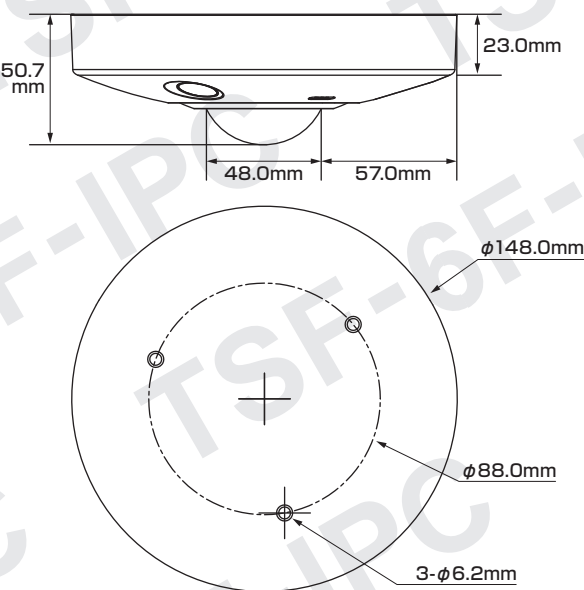

寸法図

主な機能

- **6Mp** 600万画素対応
  従来のカメラより
  高精細な映像を実現
- **魚眼レンズ(全方位)**
  対象エリアを周囲360度全方位で
  監視・撮影可能な特殊レンズ
- **音声通話**
  マイクとスピーカーを使用して
  双方向通話が可能
- **ヒートマップ**
  群集密度と人々の出現確率を
  把握し表示
- **デイ&ナイト**
  明所はカラー、暗所は白黒撮影に
  自動切替で常時監視可能
- **防塵・防水**
  雨天の野外や砂塵・粉塵が舞う
  場所などでも使用可能
- **PoE 給電対応**
  LANケーブル1本で
  防犯カメラをカンタン導入
- **単焦点レンズ**
  焦点距離が固定されている
  シンプルなレンズ
- **MIC** マイク機能対応
  マイクを使用してカメラ周辺の
  音声を収集可能
- **IVS**
  境界線越え監視やエリア侵入監視などの
  機能をサポート
- **ICR機能**
  カラー撮影時に自然な色を
  再現
- **スマートIR**
  被写体に対し、赤外線的光量を
  自動調節して白とびを抑えます
- **耐衝撃**
  破壊行為に耐える安心構造
- **パワーサプライ**
  アダプターでも
  電源供給が可能

さらに詳しい製品仕様は、ウラ面をご覧ください。

保証書

購入を証明する書類(納品書など)と本保証書を大切に保管してください。正常なご使用状態で製品が故障・破損したときは、保証書の記載に基づき無償で交換いたします。

保証の適用は、本製品のみとさせていただきます。なお保証期間内外を問わず、データや周辺機器などの損傷・紛失については保証いたしかねます。

■下記の場合は保証期間内でも保証対象外となります。

- ●購入を証明する書類(納品書など)と本保証書の提示がない場合
- ●偶発事故、火災、地震、水害、落雷、その他の人災、天災、公害、塩害などの損傷、故障の場合
- ●ご購入後の輸送、落下、移動による物理損傷、製品耐久性を超えた場合
- ●製品を取り付ける機器類の使用範囲を超える使用により生じた故障及び損傷
- ●取り扱い上の誤り及び弊社サポートセンター以外で分解、修理や改造

保証期間

※モモ欄

ご購入日より
日本国内にて

3年間

※ご購入日や購入先、製品シリアルNo.などご記入ください

この度は弊社製品をお買い上げいただき、誠に有り難う御座いました。

- ●本製品仕様書(保証書付き)は、大切に保管していただき、サポート依頼などにご活用ください。なお掲載されている本製品に関する仕様、デザイン、画像、イラストなどは予告なく変更される場合があり、実際の製品とは異なる場合がございます。予めご了承ください。
- ●記載されている商標は各所有者に帰属いたします。

お問い合わせ先: