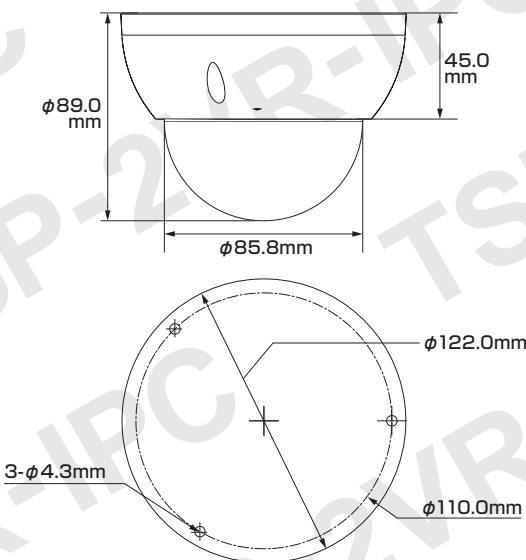

寸法図

主な機能

- **2Mp** 200万画素対応
  従来のカメラより高解像度の映像を実現
- **スターライト**
  一般的なカメラより低照度環境でのフルカラー撮影が可能
- **デイ&ナイト**
  明所はカラー、暗所は白黒撮影に自動切替で常時監視可能
- **WDR** ワイドダイナミックレンジ
  明るい場所・暗い場所共に自然な状態でクッキリ撮影
- **防塵・防水**
  雨天の野外や砂塵・粉塵が舞う場所などでも使用可能
- **PoE 給電対応**
  LANケーブル1本で防犯カメラをカンタン導入
- **光学ズームレンズ**
  用途に合わせて撮影範囲とズーム率を設定可能
- **IVS**
  境界線越え監視やエリア侵入監視などの機能をサポート
- **ICR機能**
  カラー撮影時に自然な色を再現
- **NR** ノイズリダクション
  ノイズを減らし映像の質を向上・データのスリム化
- **耐衝撃**
  破壊行為に耐える安心構造
- **パワーサプライ**
  アダプターでも電源供給が可能

さらに詳しい製品仕様は、ウラ面をご覧ください。

保証書

購入を証明する書類(納品書など)と本保証書を大切に保管してください。正常なご使用状態で製品が故障・破損したときは、保証書の記載に基づき無償で交換いたします。

保証の適用は、本製品のみとさせていただきます。なお保証期間内外を問わず、データや周辺機器などの損傷・紛失については保証いたしかねます。

■下記の場合は保証期間内でも保証対象外となります。

- ●購入を証明する書類(納品書など)と本保証書の提示がない場合
- ●偶発事故、火災、地震、水害、落雷、その他の人災、天災、公害、塩害などの損傷、故障の場合
- ●ご購入後の輸送、落下、移動による物理損傷、製品耐久性を超えた場合
- ●製品を取り付ける機器類の使用範囲を超える使用により生じた故障及び損傷
- ●取り扱い上の誤り及び弊社サポートセンター以外で分解、修理や改造

保証期間

メモ欄

ご購入日より
日本国内にて

3年間

※ご購入日や購入先、製品シリアルNo.などご記入ください

この度は弊社製品をお買い上げいただき、誠に有り難う御座いました。

- ●本製品仕様書(保証書付き)は、大切に保管していただき、サポート依頼などにご活用ください。なお掲載されている本製品に関する仕様、デザイン、画像、イラストなどは予告なく変更される場合があり、実際の製品とは異なる場合がございます。予めご了承ください。
- ●記載されている商標は各所有者に帰属いたします。

お問い合わせ先: