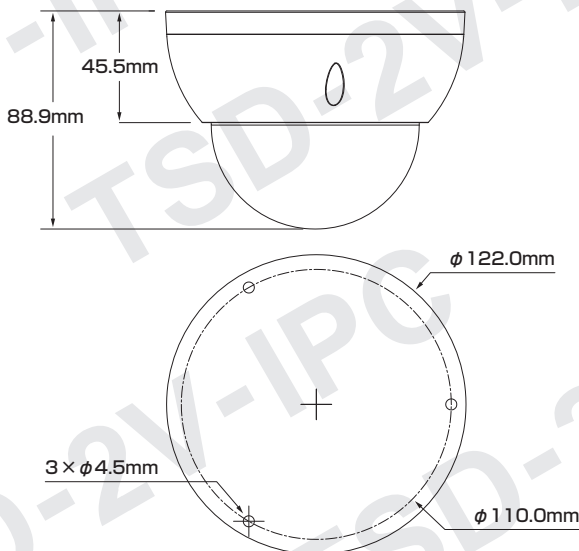

寸法図

主な機能

- **2Mp** 200万画素対応
  従来のカメラより
  高精細な映像を実現
- **防塵・防水**
  雨天の野外や砂塵・粉塵が舞う
  場所などでも使用可能
- **スターライト**
  一般的なカメラより低照度環境での
  フルカラー撮影が可能
- **ICR機能**
  カラー撮影時に自然な色を
  再現
- **スマートイルミネーション**
  被写体に対し、光量を自動調節して
  白とびを抑えます
- **3軸調整**
  カメラ取付時にパン(水平・左右)、
  チルト(垂直・上下)、ロール(回転)調整可
- **パワーサプライ**
  アダプターでも
  電源供給が可能
- **Motorized** バリフォーカルレンズ(電動)
  管理画面から撮影範囲とズーム率を
  電動で設定可能
- **耐衝撃**
  破壊行為に耐える安心構造
- **デイ&ナイト**
  明所はカラー、暗所は白黒撮影に
  自動切替で常時監視可能
- **WDR** ワイドダイナミックレンジ
  明るい場所・暗い場所共に
  自然な状態でクッキリ撮影
- **NR** ノイズリダクション
  ノイズを減らし映像の質を向上・
  データのスリム化
- **PoE** PoE 給電対応
  LANケーブル1本で
  防犯カメラをカンタン導入

さらに詳しい製品仕様は、ウラ面をご覧ください。

保証書

購入を証明する書類(納品書など)と本保証書を大切に保管してください。正常なご使用状態で製品が故障・破損したときは、保証書の記載に基づき無償で交換いたします。

保証の適用は、本製品のみとさせていただきます。なお保証期間内外を問わず、データや周辺機器などの損傷・紛失については保証いたしかねます。

■下記の場合は保証期間内でも保証対象外となります。

- ●購入を証明する書類(納品書など)と本保証書の提示がない場合
- ●偶発事故、火災、地震、水害、落雷、その他の人災、天災、公害、塩害などの損傷、故障の場合
- ●ご購入後の輸送、落下、移動による物理損傷、製品耐久性を超えた場合
- ●製品を取り付ける機器類の使用範囲を超える使用により生じた故障及び損傷
- ●取り扱い上の誤り及び弊社サポートセンター以外で分解、修理や改造

保証期間

メモ欄

ご購入日より
日本国内にて

3年間

※購入日や購入先、製品シリアルNo.などご記入ください

この度は弊社製品をお買い上げいただき、誠に有り難う御座いました。

- ●本製品仕様書(保証書付き)は、大切に保管していただき、サポート依頼などにご活用ください。なお掲載されている本製品に関する仕様、デザイン、画像、イラストなどは予告なく変更される場合があり、実際の製品とは異なる場合がございます。予めご了承ください。
- ●記載されている商標は各所有者に帰属いたします。

お問い合わせ先: