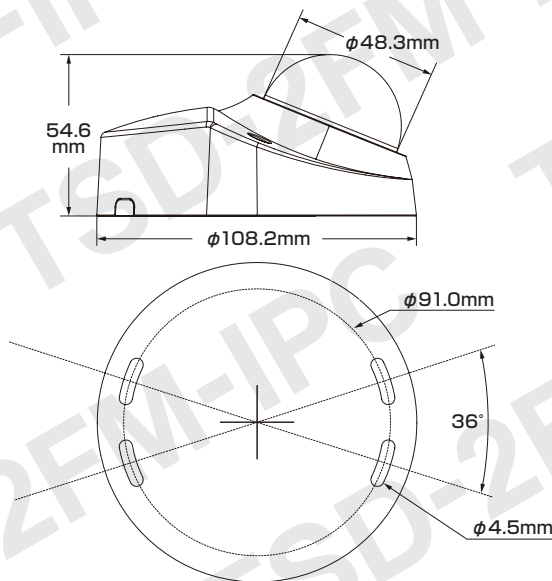

寸法図

主な機能

- **2Mp** 200万画素対応
  従来のカメラより
  高精細な映像を実現
- **スターライト**
  一般的なカメラより低照度環境での
  フルカラー撮影が可能
- **音声通話**
  マイクとスピーカーを使用して
  双方向通話が可能
- **H.265+
  H.264+**
  高いエンコーディング効率実現、
  ストレージ/送信コストを削減
- **デイ&ナイト**
  明所はカラー、暗所は白黒撮影に
  自動切替で常時監視可能
- **スマートイルミネーション**
  被写体に対し、光量を自動調節して
  白とびを抑えます
- **耐衝撃**
  破壊行為に耐える安心構造
- **パワーサプライ**
  アダプターでも
  電源供給が可能
- **単焦点レンズ**
  焦点距離が固定されている
  シンプルなレンズ
- **MIC** マイク機能対応
  マイクを使用してカメラ周辺の
  音声を収集可能
- **IVS**
  境界線越え監視やエリア侵入監視などの
  機能をサポート
- **ICR機能**
  カラー撮影時に自然な色を
  再現
- **WDR** ワイドダイナミックレンジ
  明るい場所・暗い場所に共に
  自然な状態でクッキリ撮影
- **防塵・防水**
  雨天の野外や砂塵・粉塵が舞う
  場所などでも使用可能
- **PoE 給電対応**
  LANケーブル1本で
  防犯カメラをカンタン導入

さらに詳しい製品仕様は、ウラ面をご覧ください。

保証書

購入を証明する書類(納品書など)と本保証書を大切に保管してください。正常なご使用状態で製品が故障・破損したときは、保証書の記載に基づき無償で交換いたします。

保証の適用は、本製品のみとさせていただきます。なお保証期間内外を問わず、データや周辺機器などの損傷・紛失については保証いたしかねます。

■下記の場合は保証期間内でも保証対象外となります。

- ●購入を証明する書類(納品書など)と本保証書の提示がない場合
- ●偶発事故、火災、地震、水害、落雷、その他の人災、天災、公害、塩害などの損傷、故障の場合
- ●ご購入後の輸送、落下、移動による物理損傷、製品耐久性を超えた場合
- ●製品を取り付ける機器類の使用範囲を超える使用により生じた故障及び損傷
- ●取り扱い上の誤り及び弊社サポートセンター以外で分解、修理や改造

保証期間

メモ欄

ご購入日より
日本国内にて

3年間

※ご購入日や購入先、製品シリアルNo.などご記入ください

この度は弊社製品をお買い上げいただき、誠に有り難う御座いました。

- ●本製品仕様書(保証書付き)は、大切に保管していただき、サポート依頼などにご活用ください。なお掲載されている本製品に関する仕様、デザイン、画像、イラストなどは予告なく変更される場合があり、実際の製品とは異なる場合がございます。予めご了承ください。
- ●記載されている商標は各所有者に帰属いたします。

お問い合わせ先: