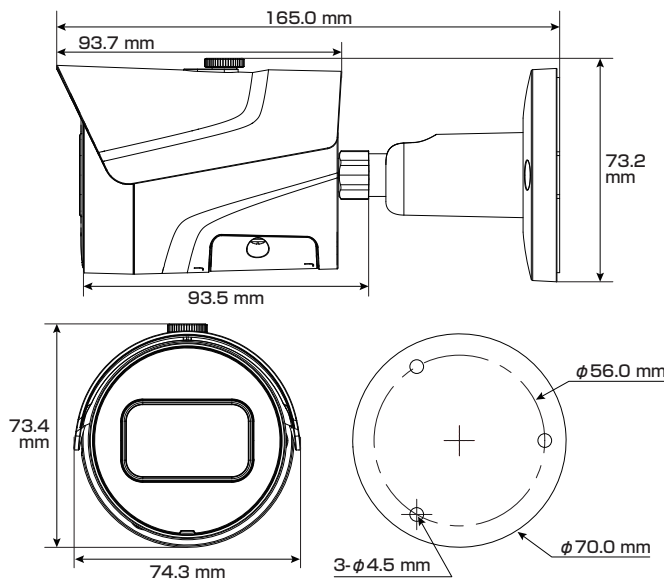

Model: **TSB-4F-IPC****B-5**400万画素 バレット型 ネットワークカメラ**製品仕様書** 保証書付き

2024年4月 第3版

**■セット内容**

- カメラ本体 × 1
- 防水・防塵コネクタセット × 1
- ネジ × 4
- 製品仕様書(本書) × 1
- アンカー × 4

※万が一、不足がございましたらお問い合わせ先までご連絡ください。

**⚠ ご使用上の注意 ⚠**

- 本製品の分解、修理または改造は、火災や感電、故障の原因となりますのでお控えください。
- 電波状況や設置環境などによって発生する本体故障以外での不具合の対応は出来かねます。
- 異常(煙、異音、異臭など)が発生した場合は、すぐに電源プラグを抜き弊社サポートまでご連絡ください。
- カメラとレコーダーは映像出力方式およびシリーズ(A/B)を合わせてご使用ください。
- 適切な施工・環境下以外でご使用の場合、製品の性能・動作は保証いたしかねます。

**寸法図****主な機能**

- 4Mp** 400万画素対応  
従来のカメラより  
高精細な映像を実現
- ★** スターライト  
一般的なカメラより低照度環境での  
フルカラー撮影が可能
- ICR** ICR機能  
カラー撮影時に自然な色を  
再現
- Smart** スマートイルミネーション  
被写体に対し、光量を自動調節して  
白とびを抑えます
- 防塵・防水**  
雨天の野外や砂塵・粉塵が舞う  
場所などでも使用可能
- PoE** PoE 給電対応  
LANケーブル1本で  
防犯カメラをカンタン導入
- 単焦点レンズ**  
焦点距離が固定されている  
シンプルなレンズ
- デイ&ナイト**  
明所はカラー、暗所は白黒撮影に  
自動切替で常時監視可能
- WDR** ワイドダイナミックレンジ  
明るい場所・暗い場所共に  
自然な状態でクッキリ撮影
- NR** ノイズリダクション  
ノイズを減らし映像の質を向上・  
データのスリム化
- PTR** 3軸調整  
カメラ取付時にパン(水平・左右)、  
チルト(垂直・上下)、ロール(回転)調整可
- 電源** パワーサプライ  
アダプターでも  
電源供給が可能