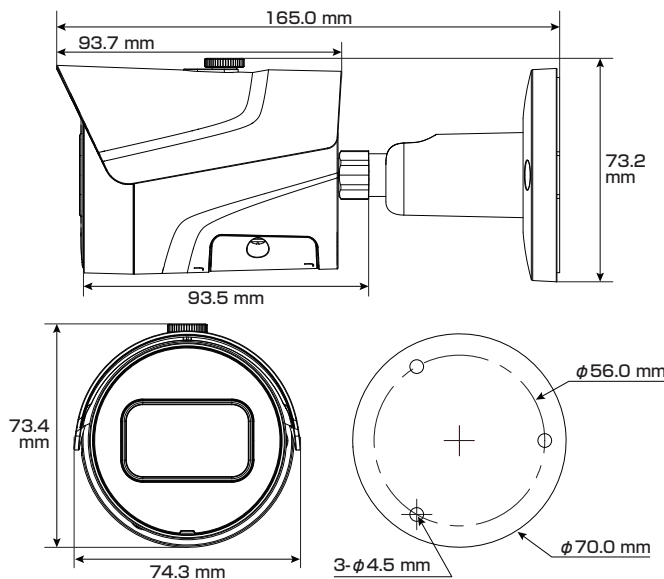

### ■セット内容

- カメラ本体 × 1
- 防水・防塵コネクタセット × 1
- ネジ × 4
- 製品仕様書(本書) × 1
- アンカー × 4

※万が一、不足がございましたらお問い合わせ先までご連絡ください。

### 寸法図