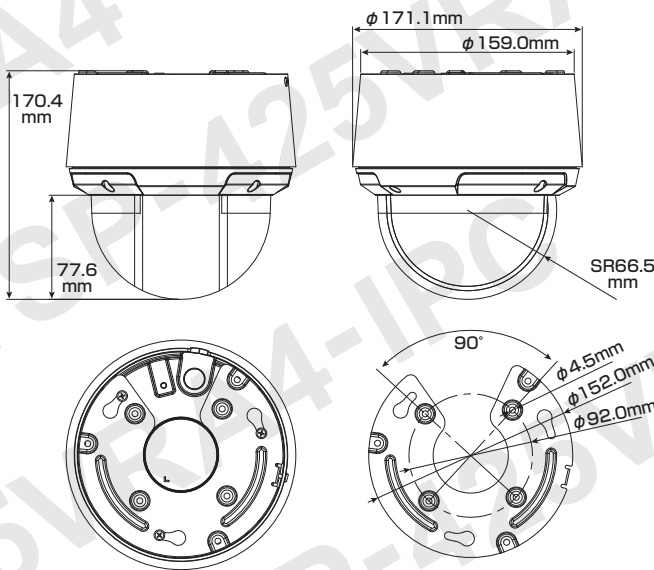

寸法図

主な機能

- **4Mp** 400万画素対応
  従来のカメラより高解像度の映像を実現
- **MIC** マイク機能対応
  マイクを使用してカメラ周辺の音声を収集可能
- **WDR** ワイドダイナミックレンジ
  明るい場所・暗い場所共に自然な状態でクッキリ撮影
- **オートトラッキング**
  動く物体を検知した際は、一時的にPTZ機能を制御し自動追跡します
- **NR** ノイズリダクション
  ノイズを減らし映像の質を向上・データのスリム化
- **防塵・防水**
  雨天の野外や砂塵・粉塵が舞う場所などでも使用可能
- **パワーサプライ**
  アダプターでも電源供給が可能
- **光学ズームレンズ**
  用途に合わせて撮影範囲とズーム率を設定可能
- **音声通話**
  マイクとスピーカーを使用して双方向通話が可能
- **スターライト**
  一般的なカメラより低照度環境でのフルカラー撮影が可能
- **境界保護**
  範囲内に人または車両が通過した時に警告
- **デイ&ナイト**
  明所はカラー、暗所は白黒撮影に自動切替で常時監視可能
- **PoE 給電対応**
  LANケーブル1本で防犯カメラをカンタン導入

さらに詳しい製品仕様は、ウラ面をご覧ください。

保証書

購入を証明する書類(納品書など)と本保証書を大切に保管してください。正常なご使用状態で製品が故障・破損したときは、保証書の記載に基づき無償で交換いたします。

保証の適用は、本製品のみとさせていただきます。なお保証期間内外を問わず、データや周辺機器などの損傷・紛失については保証いたしかねます。

■下記の場合は保証期間内でも保証対象外となります。

- ●購入を証明する書類(納品書など)と本保証書の提示がない場合
- ●偶発事故、火災、地震、水害、落雷、その他の人災、天災、公害、塩害などの損傷、故障の場合
- ●ご購入後の輸送、落下、移動による物理損傷、製品耐久性を超えた場合
- ●製品を取り付ける機器類の使用範囲を超える使用により生じた故障及び損傷
- ●取り扱い上の誤り及び弊社サポートセンター以外で分解、修理や改造

保証期間

メモ欄

ご購入日より
日本国内にて

3年間

*ご購入日や購入先、製品シリアルNo.などご記入ください

この度は弊社製品をお買い上げいただき、誠に有り難う御座いました。

- ●本製品仕様書(保証書付き)は、大切に保管していただき、サポート依頼などにご活用ください。なお掲載されている本製品に関する仕様、デザイン、画像、イラストなどは予告なく変更される場合があり、実際の製品とは異なる場合がございます。予めご了承ください。
- ●記載されている商標は各所有者に帰属いたします。

お問い合わせ先: