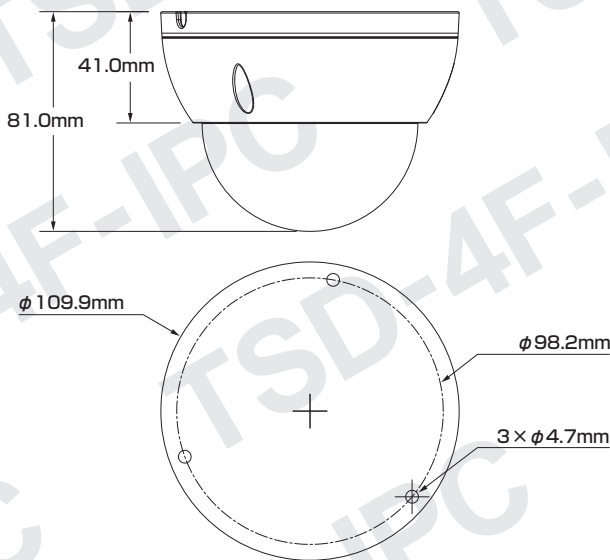

屋内外
兼用

Model: TSD-4F-IPC

B-6 400万画素 ドーム型 ネットワークカメラ

製品仕様書 保証書付き

2023年11月 第1版

■セット内容

※万が一、不足がございましたらお問い合わせ先までご連絡ください。

- カメラ本体 × 1
- ネジ × 4
- アンカー × 4
- レンチ × 1
- 防水・防塵コネクタセット × 1
- ドリル位置確認シール × 1
- 製品仕様書(本書) × 1

寸法図

主な機能

- 4Mp** 400万画素対応
従来のカメラより高解像度の映像を実現
- ★** スターライト
一般的なカメラより低照度環境でのフルカラー撮影が可能
- ICR** ICR機能
カラー撮影時に自然な色を再現
- スマートイルミネーション**
被写体に対し、光量を自動調節して白とびを抑えます
- 防塵・防水**
雨天の野外や砂塵・粉塵が舞う場所などでも使用可能
- PTR** 3軸調整
カメラ取付時にパン(水平・左右)、チルト(垂直・上下)、ロール(回転)調整可
- P** パワーサプライ
アダプターでも電源供給が可能
- 単焦点レンズ**
焦点距離が固定されているシンプルレンズ
- デイ&ナイト**
明所はカラー、暗所は白黒撮影に自動切替で常時監視可能
- WDR** ワイドダイナミックレンジ
明るい場所・暗い場所共に自然な状態でクッキリ撮影
- NR** ノイズリダクション
ノイズを減らし映像の質を向上・データのスリム化
- 耐衝撃**
破壊行為に耐える安心構造
- PoE** PoE 給電対応
LANケーブル1本で防犯カメラをカンタン導入