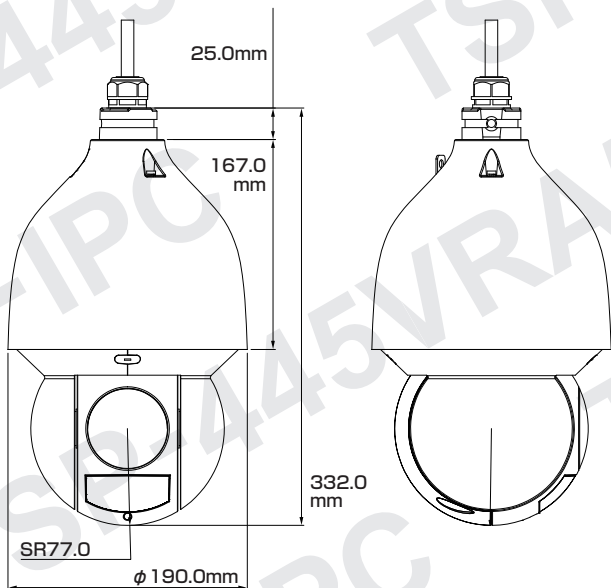

寸法図

主な機能

- **4Mp** 400万画素対応
  従来のカメラより
  高精細な映像を実現
- **MIC** マイク機能対応
  マイクを使用してカメラ周辺の
  音声を収集可能
- **★** スターライト
  一般的なカメラより低照度環境での
  フルカラー撮影が可能
- **☀️🌙** デイ&ナイト
  明所はカラー、暗所は白黒撮影に
  自動切替で常時監視可能
- **WDR** ワイドダイナミックレンジ
  明るい場所・暗い場所共に
  自然な状態でクッキリ撮影
- **NR** ノイズリダクション
  ノイズを減らし映像の質を向上・
  データのスリム化
- **PoE** PoE給電対応
  LANケーブル1本で
  防犯カメラをカンタン導入
- **Optical** 光学ズームレンズ
  用途に合わせて撮影範囲と
  ズーム率を設定可能
- **🔊** 音声通話
  マイクとスピーカーを使用して
  双方向通話が可能
- **😊** SMD Plus
  人間と車両の形を分析し
  誤報を低減
- **🚗** 境界保護
  範囲内に人または車両が
  通過した時に警告
- **IVS** IVS
  境界線越え監視やエリア侵入監視などの
  機能をサポート
- **🌧️** 防塵・防水
  雨天の野外や砂塵・粉塵が舞う
  場所などでも使用可能
- **🔌** パワーサプライ
  アダプターでも
  電源供給が可能

さらに詳しい製品仕様は、ウラ面をご覧ください。

保証書

購入を証明する書類(納品書など)と本保証書を大切に保管してください。正常なご使用状態で製品が故障・破損したときは、保証書の記載に基づき無償で交換いたします。

保証の適用は、本製品のみとさせていただきます。なお保証期間内外を問わず、データや周辺機器などの損傷・紛失については保証いたしかねます。

■下記の場合は保証期間内でも保証対象外となります。

- ●購入を証明する書類(納品書など)と本保証書の提示がない場合
- ●偶発事故、火災、地震、水害、落雷、その他の人災、天災、公害、塩害などの損傷、故障の場合
- ●ご購入後の輸送、落下、移動による物理損傷、製品耐久性を超えた場合
- ●製品を取り付ける機器類の使用範囲を超える使用により生じた故障及び損傷
- ●取り扱い上の誤り及び弊社サポートセンター以外で分解、修理や改造

保証期間

☒モ標

ご購入日より
日本国内にて

3年間

※ご購入日や購入先、製品シリアルNo.などご記入ください

この度は弊社製品をお買い上げいただき、誠に有り難う御座いました。

- ●本製品仕様書(保証書付き)は、大切に保管していただき、サポート依頼などにご活用ください。なお掲載されている本製品に関する仕様、デザイン、画像、イラストなどは予告なく変更される場合があり、実際の製品とは異なる場合がございます。予めご了承ください。
- ●記載されている商標は各所有者に帰属いたします。

お問い合わせ先: