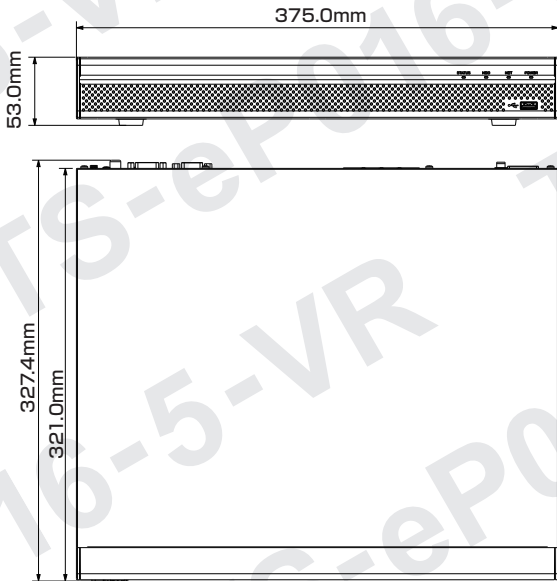

Model: TS-eP016-5-VR

B71 4K出力対応 ネットワークビデオレコーダー(16台接続用)

製品仕様書 保証書付き

■セット内容

- レコーダー本体 × 1
- LANケーブル × 1
- 電源ケーブル × 1
- アラーム入力端子 × 2
- USBマウス × 1
- 製品仕様書(本書) × 1
- ネジ × 8

※万が一、不足がございましたらお問い合わせ先までご連絡ください。

2023年11月 第1版

寸法図

主な機能

- 4K対応**
4K(約800万画素)映像の出力に対応
- 映像圧縮**
映像データ容量を小さくする技術に対応
- 顔検出サポート**
顔の検出、追跡、最適化、キャプチャ出力をサポート
- SMD Plus**
人間と車両の形を分析し誤報を低減
- ANPR**
車のナンバープレートを認識し、録画映像からターゲットを検索可能
- 顔認識**
顔の特徴を抽出しデータベースと比較して認識
- ステレオ分析**
音声を分析し分類(転倒・接近・例外・滞在・暴力)によるターゲット検索が可能
- 境界保護**
範囲内に人または車両が通過した時に警告
- 人数カウント**
設定した境界線またはエリアに出入り・滞在する人数を個別に集計
- ヒートマップ**
群集密度と人々の出現確率を把握し表示
- 映像メタデータ**
映像データに付帯される補足情報あり
- サーマル**
サーマルカメラと接続し、セット使用が可能
- PoE 給電対応**
LANケーブル1本で防犯カメラをカンタン導入