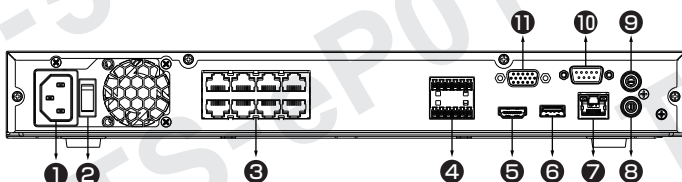

遠隔監視アプリのご案内

本レコーダーは、スマホでいつでも気軽に監視できる遠隔監視アプリ「DMSS」をご利用いただけます。(無料)
インストール方法は簡易取扱説明書をご覧ください。

背面パネルインターフェース

1 電源入力ポート	5 HDMIポート	9 音声出力、RCAコネクタ
2 電源スイッチ	6 USBポート	10 RS-232ポート
3 PoEポート	7 ネットワークポート	11 VGAポート
4 アラーム 入力/出力	8 音声入力、RCAコネクタ	

○寸法・重量の数値は参考最大値です。目安としてご覧ください。