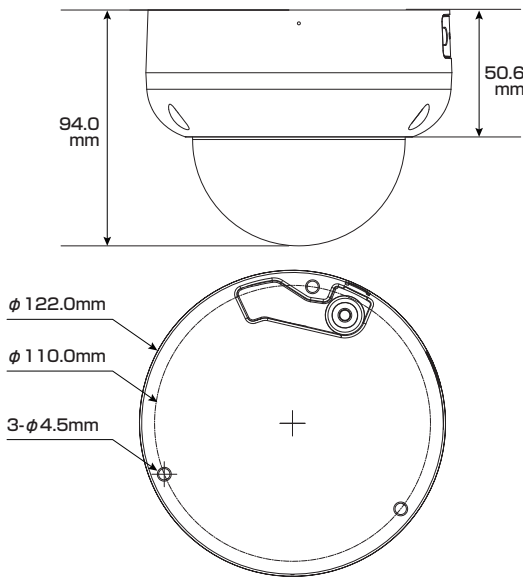

寸法図

主な機能

- **4Mp** 400万画素対応
  従来のカメラより
  高精細な映像を実現
- **MIC** マイク機能対応
  マイクを使用してカメラ周辺の
  音声を収集可能
- **クイックピク**
  指定した人物・車両をすばやくピックアップ
  (AI NVRを使用した時のみ)
- **H.265+
  H.264+** スマートコーデック
  高いエンコーディング効率実現、
  ストレージ・送信コストを削減
- **スマートイルミネーション**
  被写体に対し、光量を自動調節して
  白とびを抑えます
- **NR** ノイズリダクション
  ノイズを減らし映像の質を向上、
  データのスリム化
- **防塵・防水**
  雨天の野外や砂塵・粉塵が舞う
  場所などでも使用可能
- **パワーサプライ**
  アダプターでも
  電源供給が可能
- **単焦点レンズ**
  焦点距離が固定されている
  シンプルなレンズ
- **音声通話**
  マイクとスピーカーを使用して
  双方向通話が可能
- **IVS**
  境界線越え監視やエリア侵入監視などの
  機能をサポート
- **デイ&ナイト**
  明所はカラー、暗所は白黒撮影に
  自動切替で常時監視可能
- **ICR機能**
  カラー撮影時に自然な色を
  再現
- **ワイドダイナミックレンジ**
  明るい場所・暗い場所共に
  自然な状態でクッキリ撮影
- **耐衝撃**
  破壊行為に耐える安心構造
- **PoE 給電対応**
  LANケーブル1本で
  防犯カメラをカンタン導入

さらに詳しい製品仕様は、ウラ面をご覧ください。

保証書

購入を証明する書類(納品書など)と本保証書を大切に保管してください。正常なご使用状態で製品が故障・破損したときは、保証書の記載に基づき無償で交換いたします。

保証の適用は、本製品のみとさせていただきます。なお保証期間内外を問わず、データや周辺機器などの損傷・紛失については保証いたしかねます。

■下記の場合は保証期間内でも保証対象外となります。

- ●購入を証明する書類(納品書など)と本保証書の提示がない場合
- ●偶発事故、火災、地震、水害、落雷、その他の人災、天災、公害、塩害などの損傷、故障の場合
- ●ご購入後の輸送、落下、移動による物理損傷、製品耐久性を超えた場合
- ●製品を取り付ける機器類の使用範囲を超える使用により生じた故障及び損傷
- ●取り扱い上の誤り及び弊社サポートセンター以外で分解、修理や改造

保証期間

メモ欄

ご購入日より
日本国内にて

3年間

※ご購入日や購入先、製品シリアルNo.などご記入ください

この度は弊社製品をお買い上げいただき、誠に有り難う御座いました。

- ●本製品仕様書(保証書付き)は、大切に保管していただき、サポート依頼などにご活用ください。なお掲載されている本製品に関する仕様、デザイン、画像、イラストなどは予告なく変更される場合があり、実際の製品とは異なる場合がございます。予めご了承ください。
- ●記載されている商標は各所有者に帰属いたします。

お問い合わせ

お問い合わせは、弊社ホームページのお問い合わせフォームよりご連絡ください。(24時間受付)

※土日祝日、季節休暇および弊社休業日を除く5営業日以内にご連絡差し上げます。

<https://miraitech.co.jp/>

旭東みらい

検索

【販売元】株式会社 旭東みらいテクノロジー