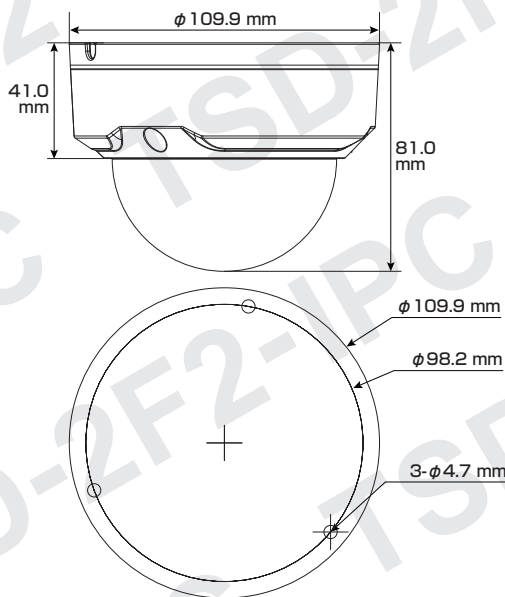

寸法図

主な機能

- **2Mp** 200万画素対応
  従来のカメラより
  高精細な映像を実現
- **MIC** マイク機能対応
  マイクを使用してカメラ周辺の
  音声を収集可能
- **H.265+
  H.264+** スマートコーデック
  高いエンコーディング効率実現、
  ストレージ・送信コストを削減
- **スマートイルミネーション**
  被写体に対し、光量を自動調節して
  白とびを抑えます
- **NR** ノイズリダクション
  ノイズを減らし映像の質を向上・
  データのスリム化
- **防塵・防水**
  雨天の野外や砂塵・粉塵が舞う
  場所などでも使用可能
- **PoE給電対応**
  LANケーブル1本で
  防犯カメラをカンタン導入
- **単焦点レンズ**
  焦点距離が固定されている
  シンプルなレンズ
- **IVS**
  境界線越え監視やエリア侵入監視などの
  機能をサポート
- **デイ&ナイト**
  明所はカラー、暗所は白黒撮影に
  自動切替で常時監視可能
- **ICR機能**
  カラー撮影時に自然な色を
  再現
- **WDR** ワイドダイナミックレンジ
  明るい場所・暗い場所共に
  自然な状態でクッキリ撮影
- **耐衝撃**
  破壊行為に耐える安心構造
- **パワーサプライ**
  アダプターでも
  電源供給が可能

さらに詳しい製品仕様は、ウラ面をご覧ください。

保証書

購入を証明する書類(納品書など)と本保証書を大切に保管してください。正常なご使用状態で製品が故障・破損したときは、保証書の記載に基づき無償で交換いたします。

保証の適用は、本製品のみとさせていただきます。なお保証期間内外を問わず、データや周辺機器などの損傷・紛失については保証いたしかねます。

■下記の場合は保証期間内でも保証対象外となります。

- ●購入を証明する書類(納品書など)と本保証書の提示がない場合
- ●偶発事故、火災、地震、水害、落雷、その他の人災、天災、公害、塩害などの損傷、故障の場合
- ●ご購入後の輸送、落下、移動による物理損傷、製品耐久性を超えた場合
- ●製品を取り付ける機器類の使用範囲を超える使用により生じた故障及び損傷
- ●取り扱い上の誤り及び弊社サポートセンター以外で分解、修理や改造

保証期間

×モ欄

ご購入日より
日本国内にて

3年間

※ご購入日や購入先、製品シリアルNo.などご記入ください

この度は弊社製品をお買い上げいただき、誠に有り難う御座いました。

- ●本製品仕様書(保証書付き)は、大切に保管していただき、サポート依頼などにご活用ください。なお掲載されている本製品に関する仕様、デザイン、画像、イラストなどは予告なく変更される場合があり、実際の製品とは異なる場合がございます。予めご了承ください。
- ●記載されている商標は各所有者に帰属いたします。

お問い合わせ先: