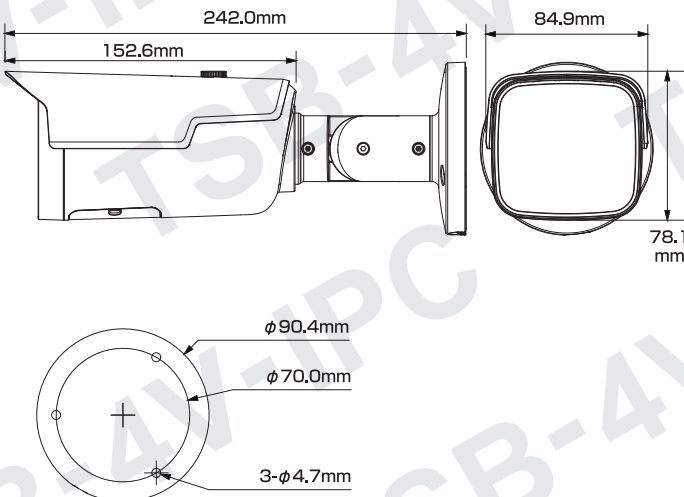

屋内外
兼用Model: **TSB-4V-IPC****E7** 400万画素 バレット型 ネットワークカメラ

製品仕様書 保証書付き

2024年2月 第2版

■セット内容

※万が一、不足がございましたらお問い合わせ先までご連絡ください。

- カメラ本体 × 1
- ネジ × 4
- アンカー × 4
- レンチ × 1
- 防水・防塵コネクタセット × 1
- ドリル位置確認シール × 1
- 製品仕様書(本書) × 1

寸法図

主な機能

- 4Mp** 400万画素対応
従来のカメラより高解像度の映像を実現
- スターライト**
一般的なカメラより低照度環境でのフルカラー撮影が可能
- ICR機能**
カラー撮影時に自然な色を再現
- スマートイルミネーション**
被写体に対し、光量を自動調節して白とびを抑えます
- 防塵・防水**
雨天の野外や砂塵・粉塵が舞う場所などでも使用可能
- PoE 給電対応**
LANケーブル1本で防犯カメラをカンタン導入
- Motorized** バリフォーカルレンズ(電動)
管理画面から撮影範囲とズーム率を電動で設定可能
- デイ&ナイト**
明所はカラー、暗所は白黒撮影に自動切替で常時監視可能
- WDR** ワイドダイナミックレンジ
明るい場所・暗い場所共に自然な状態でクッキリ撮影
- NR** ノイズリダクション
ノイズを減らし映像の質を向上・データのスリム化
- PTR** 3軸調整
カメラ取付時にパン(水平・左右)、チルト(垂直・上下)、ロール(回転)調整可
- Power Supply** パワーサプライ
アダプターでも電源供給が可能