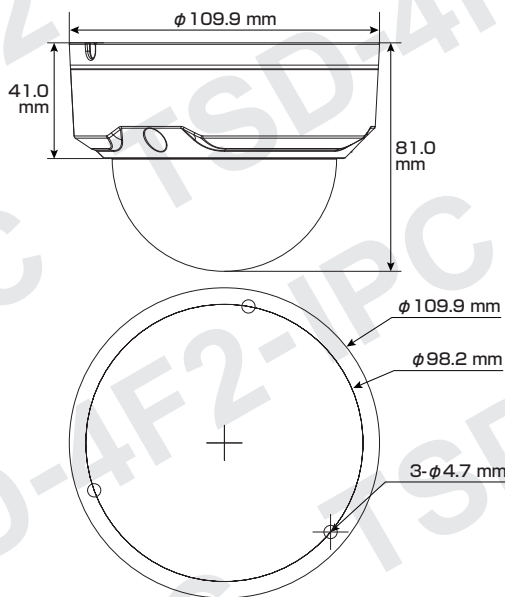

屋内外
兼用

Model: TSD-4F2-IPC

B-80 400万画素 ドーム型 ネットワークカメラ

製品仕様書 保証書付き

2023年11月 第1版

■セット内容

- カメラ本体 × 1
- 防水・防塵コネクタセット × 1
- ネジ × 4
- ドリル位置確認シール × 1
- アンカー × 4
- 製品仕様書(本書) × 1
- レンチ × 1

※万が一、不足がございましたらお問い合わせ先までご連絡ください。

寸法図

主な機能

- 4Mp** 400万画素対応
従来のカメラより
高精細な映像を実現
- MIC** マイク機能対応
マイクを使用してカメラ周辺の
音声を収集可能
- H.265+
H.264+** スマートコーデック
高いエンコーディング効率実現、
ストレージ・送信コストを削減
- Smart Illumination** スマートイルミネーション
被写体に対し、光量を自動調節して
白とびを抑えます
- NR** ノイズリダクション
ノイズを減らし映像の質を向上・
データのスリム化
- 防塵・防水**
雨天の野外や砂塵・粉塵が舞う
場所などでも使用可能
- PoE 給電対応**
LANケーブル1本で
防犯カメラをカンタン導入
- 単焦点レンズ**
焦点距離が固定されている
シンプルなレンズ
- IVS**
境界線越え監視やエリア侵入監視などの
機能をサポート
- デイ&ナイト**
明所はカラー、暗所は白黒撮影に
自動切替で常時監視可能
- ICR機能**
カラー撮影時に自然な色を
再現
- WDR** ワイドダイナミックレンジ
明るい場所・暗い場所共に
自然な状態でクッキリ撮影
- 耐衝撃**
破壊行為に耐える安心構造
- パワーサプライ**
アダプターでも
電源供給が可能