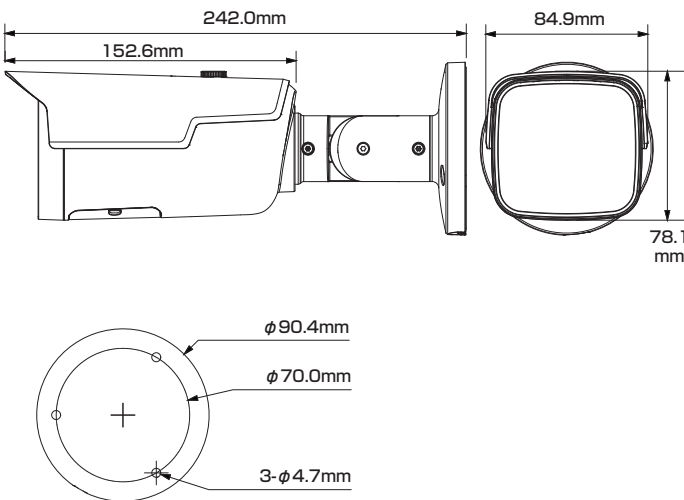

Model: **TSB-2V2-IPC**

B-81 200万画素 バレット型 ネットワークカメラ

製品仕様書 保証書付き

2024年1月 第1版

■セット内容

- カメラ本体 × 1
- 防水・防塵コネクタセット × 1
- ネジ × 4
- ドリル位置確認シール × 1
- アンカー × 4
- 製品仕様書(本書) × 1
- レンチ × 1

※万が一、不足がございましたらお問い合わせ先までご連絡ください。

寸法図

主な機能

- 2Mp** 200万画素対応
従来のカメラより
高精細な映像を実現
- MIC** マイク機能対応
マイクを使用してカメラ周辺の
音声を収集可能
- IVS** IVS
境界線越え監視やエリア侵入監視などの
機能をサポート
- Day&Night** デイ&ナイト
明所はカラー、暗所は白黒撮影に
自動切替で常時監視可能
- ICR** ICR機能
カラー撮影時に自然な色を
再現
- WDR** ワイドダイナミックレンジ
明るい場所・暗い場所共に
自然な状態でクッキリ撮影
- 耐衝撃** 耐衝撃
破壊行為に耐える安心構造
- Power Supply** パワーサプライ
アダプターでも
電源供給が可能
- Motorized** パリフォーカルレンズ(電動)
管理画面から撮影範囲とズーム率を
電動で設定可能
- H.265+/H.264+** スマートコーデック
高いエンコーディング効率実現、
ストレージ・送信コストを削減
- Smart Illumination** スマートイルミネーション
被写体に対し、光量を自動調節して
白とびを抑えます
- NR** ノイズリダクション
ノイズを減らし映像の質を向上・
データのスリム化
- 防塵・防水** 防塵・防水
雨天の野外や砂塵・粉塵が舞う
場所などでも使用可能
- PoE** PoE 給電対応
LANケーブル1本で
防犯カメラをカンタン導入