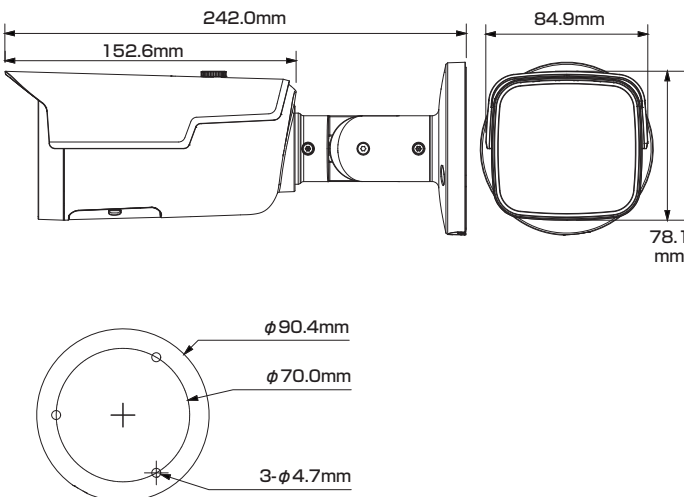

## ■セット内容

- カメラ本体 × 1
- 防水・防塵コネクタセット × 1
- ネジ × 4
- ドリル位置確認シール × 1
- アンカー × 4
- 製品仕様書(本書) × 1
- レンチ × 1

※万が一、不足がございましたらお問い合わせ先までご連絡ください。

## 寸法図