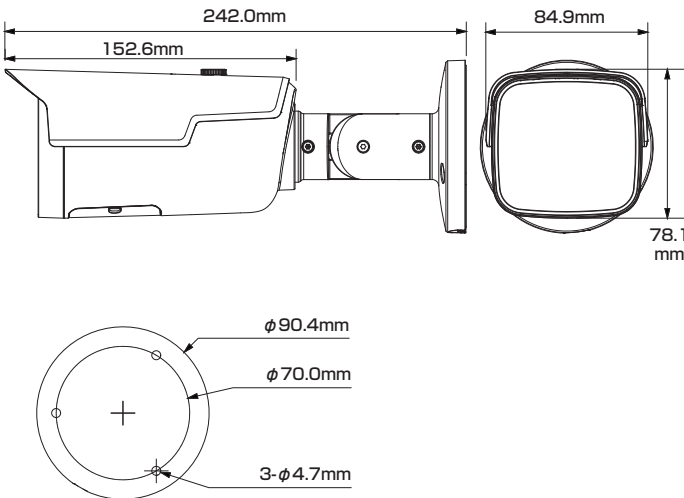

寸法図

主な機能

- **4Mp** 400万画素対応
  従来のカメラより
  高精細な映像を実現
- **MIC** マイク機能対応
  マイクを使用してカメラ周辺の
  音声を収集可能
- **IVS** IVS
  境界線越え監視やエリア侵入監視などの
  機能をサポート
- **Day&Night** デイ&ナイト
  明所はカラー、暗所は白黒撮影に
  自動切替で常時監視可能
- **ICR** ICR機能
  カラー撮影時に自然な色を
  再現
- **WDR** ワイドダイナミックレンジ
  明るい場所・暗い場所共に
  自然な状態でクッキリ撮影
- **耐衝撃** 耐衝撃
  破壊行為に耐える安心構造
- **Power Supply** パワーサプライ
  アダプターでも
  電源供給が可能
- **Motorized** パリフォーカルレンズ(電動)
  管理画面から撮影範囲とズーム率を
  電動で設定可能
- **H.265+
  H.264+** スマートコーデック
  高いエンコーディング効率実現、
  ストレージ・送信コストを削減
- **Smart Illumination** スマートイルミネーション
  被写体に対し、光量を自動調節して
  白とびを抑えます
- **NR** ノイズリダクション
  ノイズを減らし映像の質を向上・
  データのスリム化
- **防塵・防水** 防塵・防水
  雨天の野外や砂塵・粉塵が舞う
  場所などでも使用可能
- **PoE** PoE 給電対応
  LANケーブル1本で
  防犯カメラをカンタン導入

さらに詳しい製品仕様は、ウラ面をご覧ください。

保証書

購入を証明する書類(納品書など)と本保証書を大切に保管してください。正常なご使用状態で製品が故障・破損したときは、保証書の記載に基づき無償で交換いたします。

保証の適用は、本製品のみとさせていただきます。なお保証期間内外を問わず、データや周辺機器などの損傷・紛失については保証いたしかねます。

■下記の場合は保証期間内でも保証対象外となります。

- ●購入を証明する書類(納品書など)と本保証書の提示がない場合
- ●偶発事故、火災、地震、水害、落雷、その他の人災、天災、公害、塩害などの損傷、故障の場合
- ●ご購入後の輸送、落下、移動による物理損傷、製品耐久性を超えた場合
- ●製品を取り付ける機器類の使用範囲を超える使用により生じた故障及び損傷
- ●取り扱い上の誤り及び弊社サポートセンター以外で分解、修理や改造

保証期間

メモ欄

ご購入日より
日本国内にて

3年間

※ご購入日や購入先、製品シリアルNo.などご記入ください

この度は弊社製品をお買い上げいただき、誠に有り難う御座いました。

- ●本製品仕様書(保証書付き)は、大切に保管していただき、サポート依頼などにご活用ください。なお掲載されている本製品に関する仕様、デザイン、画像、イラストなどは予告なく変更される場合があり、実際の製品とは異なる場合がございます。予めご了承ください。
- ●記載されている商標は各所有者に帰属いたします。

お問い合わせ

お問い合わせは、弊社ホームページのお問い合わせフォームよりご連絡ください。(24時間受付)

※土日祝日、季節休暇および弊社休業日を除く5営業日以内にご連絡差し上げます。

<https://miraitech.co.jp/>

旭東みらい

検索

【販売元】株式会社 旭東みらいテクノロジー