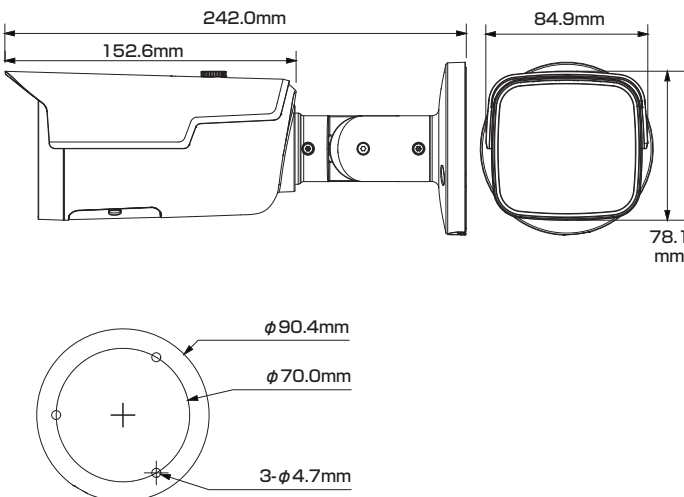

寸法図

主な機能

- **4Mp** 400万画素対応
  従来のカメラより
  高精細な映像を実現
- **MIC** マイク機能対応
  マイクを使用してカメラ周辺の
  音声を収集可能
- **IVS** IVS
  境界線越え監視やエリア侵入監視などの
  機能をサポート
- **デイ&ナイト** デイ&ナイト
  明所はカラー、暗所は白黒撮影に
  自動切替で常時監視可能
- **ICR** ICR機能
  カラー撮影時に自然な色を
  再現
- **WDR** ワイドダイナミックレンジ
  明るい場所・暗い場所共に
  自然な状態でクッキリ撮影
- **耐衝撃** 耐衝撃
  破壊行為に耐える安心構造
- **Power Supply** パワーサプライ
  アダプターでも
  電源供給が可能
- **Motorized** バリフォーカルレンズ(電動)
  管理画面から撮影範囲とズーム率を
  電動で設定可能
- **H.265+/H.264+** スマートコーデック
  高いエンコーディング効率実現、
  ストレージ・送信コストを削減
- **Smart Illumination** スマートイルミネーション
  被写体に対し、光量を自動調節して
  白とびを抑えます
- **NR** ノイズリダクション
  ノイズを減らし映像の質を向上・
  データのスリム化
- **防塵・防水** 防塵・防水
  雨天の野外や砂塵・粉塵が舞う
  場所などでも使用可能
- **PoE** PoE 給電対応
  LANケーブル1本で
  防犯カメラをカンタン導入

さらに詳しい製品仕様は、ウラ面をご覧ください。

保証書

購入を証明する書類(納品書など)と本保証書を大切に保管してください。正常なご使用状態で製品が故障・破損したときは、保証書の記載に基づき無償で交換いたします。

保証の適用は、本製品のみとさせていただきます。なお保証期間内外を問わず、データや周辺機器などの損傷・紛失については保証いたしかねます。

■下記の場合は保証期間内でも保証対象外となります。

- ●購入を証明する書類(納品書など)と本保証書の提示がない場合
- ●偶発事故、火災、地震、水害、落雷、その他の人災、天災、公害、塩害などの損傷、故障の場合
- ●ご購入後の輸送、落下、移動による物理損傷、製品耐久性を超えた場合
- ●製品を取り付ける機器類の使用範囲を超える使用により生じた故障及び損傷
- ●取り扱い上の誤り及び弊社サポートセンター以外で分解、修理や改造

保証期間

メモ欄

ご購入日より
日本国内にて

3年間

※購入日や購入先、製品シリアルNo.などご記入ください

この度は弊社製品をお買い上げいただき、誠に有り難う御座いました。

- ●本製品仕様書(保証書付き)は、大切に保管していただき、サポート依頼などにご活用ください。なお掲載されている本製品に関する仕様、デザイン、画像、イラストなどは予告なく変更される場合があり、実際の製品とは異なる場合がございます。予めご了承ください。
- ●記載されている商標は各所有者に帰属いたします。

お問い合わせ先: