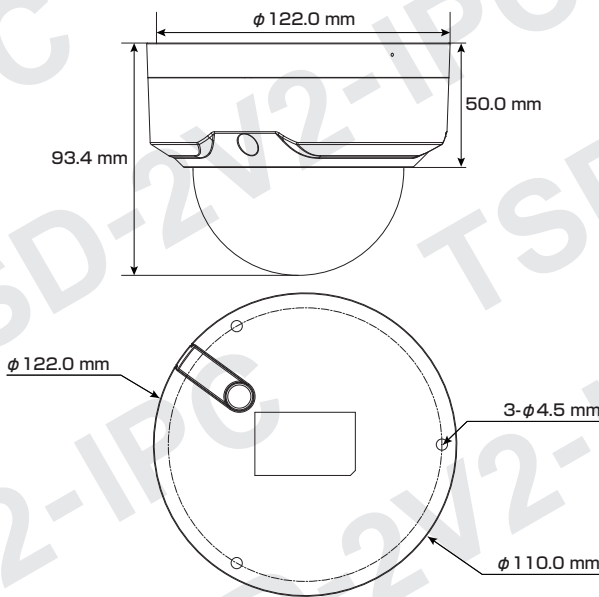

寸法図

主な機能

- **2Mp** 200万画素対応
  従来のカメラより高解像度の映像を実現
- **MIC** マイク機能対応
  マイクを使用してカメラ周辺の音声を収集可能
- **H.265+ H.264+** スマートコーデック
  高いエンコーディング効率実現、ストレージ・送信コストを削減
- **Smart Illumination** スマートイルミネーション
  被写体に対し、光量を自動調節して白とびを抑えます
- **NR** ノイズリダクション
  ノイズを減らし映像の質を向上、データのスリム化
- **防塵・防水**
  雨天の野外や砂塵・粉塵が舞う場所などでも使用可能
- **PoE 給電対応**
  LANケーブル1本で防犯カメラをカンタン導入
- **Motorized** パリフォーカルレンズ(電動)
  管理画面から撮影範囲とズーム率を電動で設定可能
- **IVS** IVS
  境界線越え監視やエリア侵入監視などの機能をサポート
- **Day&Night** デイ&ナイト
  明所はカラー、暗所は白黒撮影に自動切替で常時監視可能
- **ICR機能** ICR機能
  カラー撮影時に自然な色を再現
- **WDR** ワイドダイナミックレンジ
  明るい場所・暗い場所共に自然な状態でクッキリ撮影
- **耐衝撃** 耐衝撃
  破壊行為に耐える安心構造
- **Power Supply** パワーサプライ
  アダプターでも電源供給が可能

さらに詳しい製品仕様は、ウラ面をご覧ください。

保証書

購入を証明する書類(納品書など)と本保証書を大切に保管してください。正常なご使用状態で製品が故障・破損したときは、保証書の記載に基づき無償で交換いたします。

保証の適用は、本製品のみとさせていただきます。なお保証期間内外を問わず、データや周辺機器などの損傷・紛失については保証いたしかねます。

■下記の場合は保証期間内でも保証対象外となります。

- ●購入を証明する書類(納品書など)と本保証書の提示がない場合
- ●偶発事故、火災、地震、水害、落雷、その他の人災、天災、公害、塩害などの損傷、故障の場合
- ●ご購入後の輸送、落下、移動による物理損傷、製品耐久性を超えた場合
- ●製品を取り付ける機器類の使用範囲を超える使用により生じた故障及び損傷
- ●取り扱い上の誤り及び弊社サポートセンター以外で分解、修理や改造

保証期間

メモ欄

ご購入日より
日本国内にて

3年間

*ご購入日や購入先、製品シリアルNo.などご記入ください

この度は弊社製品をお買い上げいただき、誠に有り難う御座いました。

- ●本製品仕様書(保証書付き)は、大切に保管していただき、サポート依頼などにご活用ください。なお掲載されている本製品に関する仕様、デザイン、画像、イラストなどは予告なく変更される場合があり、実際の製品とは異なる場合がございます。予めご了承ください。
- ●記載されている商標は各所有者に帰属いたします。

お問い合わせ先: