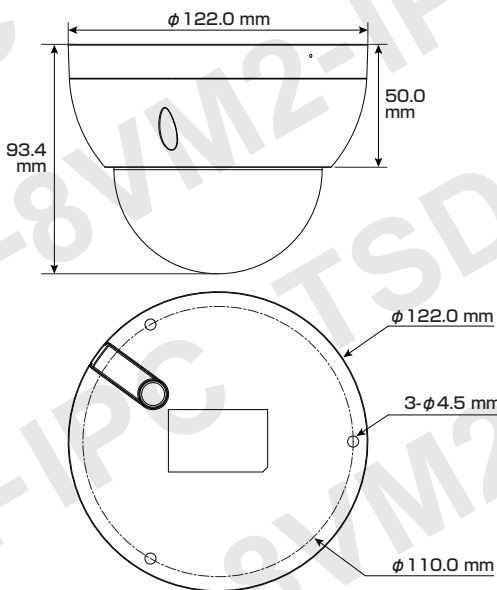

寸法図

主な機能

- **8Mp** 800万画素対応
  従来のカメラより
  高精細な映像を実現
- **MIC** マイク機能対応
  マイクを使用してカメラ周辺の
  音声を収集可能
- **IVS** IVS
  境界線越え監視やエリア侵入監視などの
  機能をサポート
- **Day&Night** デイ&ナイト
  明時はカラー、暗時は白黒撮影に
  自動切替で常時監視可能
- **ICR** ICR機能
  カラー撮影時に自然な色を
  再現
- **WDR** ワイドダイナミックレンジ
  明るい場所・暗い場所共に
  自然な状態でクッキリ撮影
- **耐衝撃** 耐衝撃
  破壊行為に耐える安心構造
- **Power Supply** パワーサプライ
  アダプターでも
  電源供給が可能
- **Motorized** バリフォーカルレンズ(電動)
  管理画面から撮影範囲とズーム率を
  電動で設定可能
- **Audio** 音声通話
  マイクとスピーカーを使用して
  双方向通話が可能
- **H.265+/H.264+** スマートコーデック
  高いエンコーディング効率実現、
  ストレージ・送信コストを削減
- **Smart IR** スマートイルミネーション
  被写体に対し、光量を自動調節して
  白とびを抑えます
- **NR** ノイズリダクション
  ノイズを減らし映像の質を向上、
  データのスリム化
- **Weatherproof** 防塵・防水
  雨天の野外や砂塵・粉塵が舞う
  場所などでも使用可能
- **PoE** PoE給電対応
  LANケーブル1本で
  防犯カメラをカンタン導入

さらに詳しい製品仕様は、ウラ面をご覧ください。

保証書

購入を証明する書類(納品書など)と本保証書を大切に保管してください。正常なご使用状態で製品が故障・破損したときは、保証書の記載に基づき無償で交換いたします。

保証の適用は、本製品のみとさせていただきます。なお保証期間内外を問わず、データや周辺機器などの損傷・紛失については保証いたしかねます。

■下記の場合は保証期間内でも保証対象外となります。

- ●購入を証明する書類(納品書など)と本保証書の提示がない場合
- ●偶発事故、火災、地震、水害、落雷、その他の人災、天災、公害、塩害などの損傷、故障の場合
- ●ご購入後の輸送、落下、移動による物理損傷、製品耐久性を超えた場合
- ●製品を取り付ける機器類の使用範囲を超える使用により生じた故障及び損傷
- ●取り扱い上の誤り及び弊社サポートセンター以外で分解、修理や改造

保証期間

メモ欄

ご購入日より
日本国内にて

3年間

※ご購入日や購入先、製品シリアルNo.などご記入ください

この度は弊社製品をお買い上げいただき、誠に有り難う御座いました。

- ●本製品仕様書(保証書付き)は、大切に保管していただき、サポート依頼などにご活用ください。なお掲載されている本製品に関する仕様、デザイン、画像、イラストなどは予告なく変更される場合があり、実際の製品とは異なる場合がございます。予めご了承ください。
- ●記載されている商標は各所有者に帰属いたします。

お問い合わせ先: