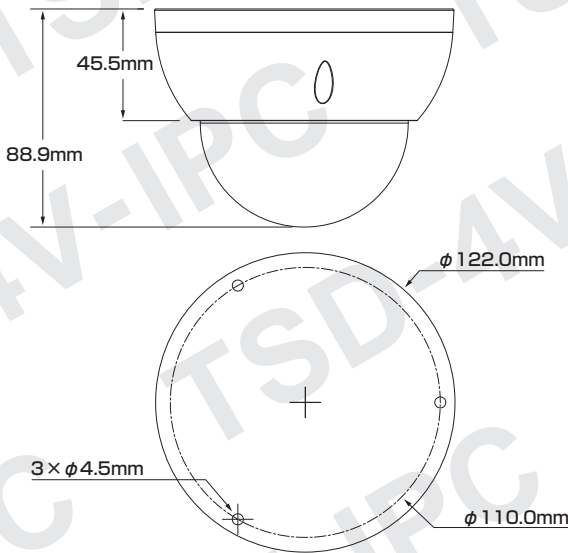

寸法図

主な機能

- **4Mp** 400万画素対応
  従来のカメラより高解像度の映像を実現
- **スターライト**
  一般的なカメラより低照度環境でのフルカラー撮影が可能
- **ICR機能**
  カラー撮影時に自然な色を再現
- **スマートイルミネーション**
  被写体に対し、光量を自動調節して白とびを抑えます
- **防塵・防水**
  雨天の野外や砂塵・粉塵が舞う場所などでも使用可能
- **3軸調整**
  カメラ取付時にパン(水平・左右)、チルト(垂直・上下)、ロール(回転)調整可
- **パワーサプライ**
  アダプターでも電源供給が可能
- **Motorized** バリフォーカルレンズ(電動)
  管理画面から撮影範囲とズーム率を電動で設定可能
- **デイ&ナイト**
  明所はカラー、暗所は白黒撮影に自動切替で常時監視可能
- **WDR** ワイドダイナミックレンジ
  明るい場所・暗い場所共に自然な状態でクッキリ撮影
- **NR** ノイズリダクション
  ノイズを減らし映像の質を向上・データのスリム化
- **耐衝撃**
  破壊行為に耐える安心構造
- **PoE** PoE 給電対応
  LANケーブル1本で防犯カメラをカンタン導入

さらに詳しい製品仕様は、ウラ面をご覧ください。

保証書

購入を証明する書類(納品書など)と本保証書を大切に保管してください。正常なご使用状態で製品が故障・破損したときは、保証書の記載に基づき無償で交換いたします。

保証の適用は、本製品のみとさせていただきます。なお保証期間内外を問わず、データや周辺機器などの損傷・紛失については保証いたしかねます。

■下記の場合は保証期間内でも保証対象外となります。

- ●購入を証明する書類(納品書など)と本保証書の提示がない場合
- ●偶発事故、火災、地震、水害、落雷、その他の人災、天災、公害、塩害などの損傷、故障の場合
- ●ご購入後の輸送、落下、移動による物理損傷、製品耐久性を超えた場合
- ●製品を取り付ける機器類の使用範囲を超える使用により生じた故障及び損傷
- ●取り扱い上の誤り及び弊社サポートセンター以外で分解、修理や改造

保証期間

メモ欄

ご購入日より
日本国内にて

3年間

※ご購入日や購入先、製品シリアルNo.などご記入ください

この度は弊社製品をお買い上げいただき、誠に有り難う御座いました。

- ●本製品仕様書(保証書付き)は、大切に保管していただき、サポート依頼などにご活用ください。なお掲載されている本製品に関する仕様、デザイン、画像、イラストなどは予告なく変更される場合があり、実際の製品とは異なる場合がございます。予めご了承ください。
- ●記載されている商標は各所有者に帰属いたします。

お問い合わせ先: