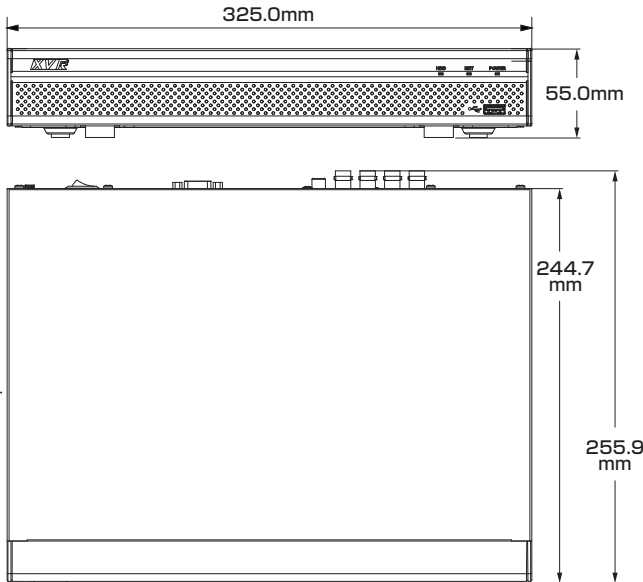

### ■セット内容

- レコーダー本体 ×1
- アラーム入力端子 ×2
- LANケーブル ×1
- ネジ ×8
- 電源アダプター ×1
- HDDデータケーブル ×3
- USBマウス ×1
- 製品仕様書(本書) ×1

※万が一、不足がございましたらお問い合わせ先までご連絡ください。

### 寸法図