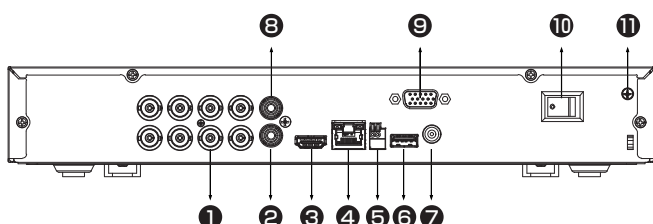

録画・再生	録画モード	通常、動体検知、インテリジェント、アラーム、POS
	再生モード	インスタント再生、一般再生、イベント再生、タグ再生、スマート再生(顔と動きの検出)
	同時再生	1/4/9
	バックアップ方法	USBデバイス、ネットワーク
境界保護	パフォーマンス	8チャンネル:各チャンネルに10IVS
顔検出	パフォーマンス	2チャンネル:各チャンネル最大12個の顔画像/秒
	顔の属性	性別、年齢層、眼鏡、表情、マスク、ひげ
顔認識	パフォーマンス	2チャンネル
	顔データベース容量	最大10個の顔データベース(合計20,000枚の顔画像を含む)。名前、性別、生年月日、住所、証明書の種類、証明書番号、国と地域、州情報を各顔画像に追加できます。
SMDプラス	パフォーマンス	8チャンネル:人や自動車の二次フィルタリング、葉、雨、照明条件の変化による誤報を低減
アラーム	通常アラーム	動体検知、ビデオロス、改ざん、ローカルアラーム
	異常アラーム	ストレージ(未設置・エラー・空き容量不足)、ネットワーク切断、IP競合、MACアドレスの競合
	高機能アラーム	顔検出、顔認識、境界保護
	連動機能	録画、スナップショット(パノラマ)、IPC外部アラーム出力、アクセスコントローラー、音声プロンプト、ブザー、ログ、プリセット、Eメール
ネットワーク	インターフェース	RJ-45(10/100/1000Mbps)×1
	プロトコル	HTTP、HTTPS、TCP/IP、IPv4、RTSP、UDP、SMTP、NTP、DHCP、DNS、DDNS、P2P
	ブラウザ接続	Google Chrome、Firefox、IE9 以降
	モバイル接続	iOS、Android
	互換性	ONVIF2.12(プロファイルT、プロファイルS、プロファイルG)、CGI、SDK
	ネットワークモード	シングルアドレスモード
ストレージ	インターフェース	SATAポート×1(各最大16TB) ※HDDの最大容量は、環境温度によって異なります。
ポート	USB	【正面】USB2.0×1 【背面】USB3.0×1
	RS485	1ポート(PTZコントロール用)
電源	電源方式	DC53V、1.812A
	消費電力(HDDなし)	最大10W
環境	動作環境	【温度】-10~55℃ 【湿度】10~90%RH
	設置方法	据え置き
構造	寸法	【本体】325.0(幅)×55.0(高さ)×257.1(奥行)mm
	重量(HDDなし)	【本体】1.20kg 【セット一式】2.36kg

背面パネルインターフェイス

1 映像入力	7 電源入力
2 音声出力(RCAコネクタ)	8 音声入力(RCAコネクタ)
3 HDMIポート	9 VGAポート
4 ネットワークポート	10 電源スイッチ
5 RS-485ポート	11 グラウンド
6 USBポート