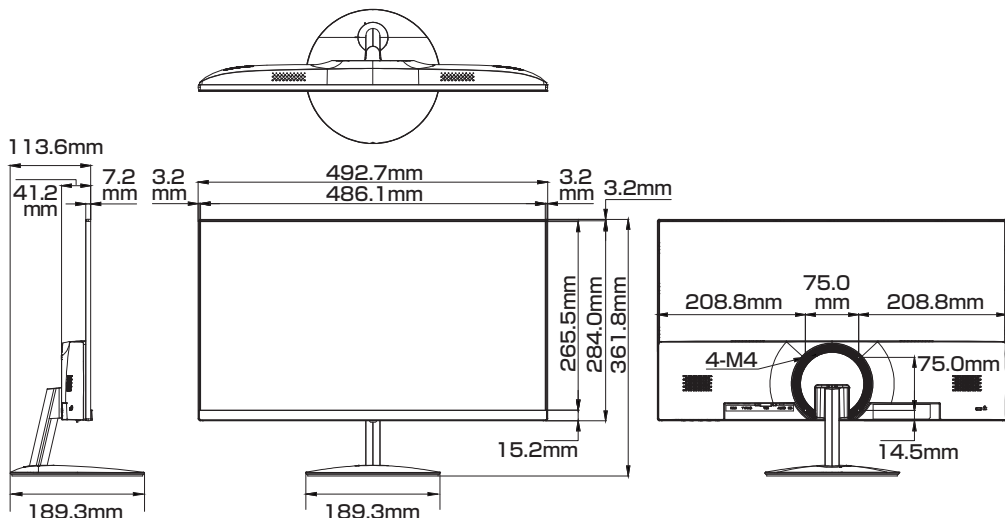

⚠ ご使用上の注意 ⚠

- 本製品の分解、修理または改造は、火災や感電、故障の原因となりますのでお控えください。
- 電波状況や設置環境などによって発生する本体故障以外での不具合の対応は出来かねます。
- 異常(煙、異音、異臭など)が発生した場合は、すぐに電源プラグを抜き弊社サポートまでご連絡ください。
- 適切な施工・環境下以外でご使用の場合、製品の性能は保証いたしかねます。

寸法図

製品仕様

ディスプレイ	サイズ	21.45インチ
	パネルタイプ	VA
	アスペクト比	16:9
	解像度	1920×1080 (FHD)
	バックライト	LED
	明るさ・輝度	250cd/m ² (最大)
	コントラスト	3000:1
	表示色	16.7M(8ビット)
	視野角(H/V)	178° (H)/178° (V)
	応答速度(代表値)	20ms
信号	入力	VGA×1、HDMI×1
	出力	無し
スピーカー	スピーカー	1W×2
電源	電源方式	DC12V
	消費電力(標準)	22W
	消費電力(待機時)	≤0.5W
環境	動作環境	【温度】0 ~ 40℃ 【湿度】10~85%
構造	寸法	【本体】492.7(幅) × 284.0(高さ) × 48.4(奥行) mm(スタンド含む)
		【外箱】598.0×366.0×99.0 mm
		【ベゼル幅】3.3mm(U/R/L) 15.2mm(B) 【ウォールマウント】75×75mm
重量	【本体】2.05 kg	【セット一式】2.86 kg