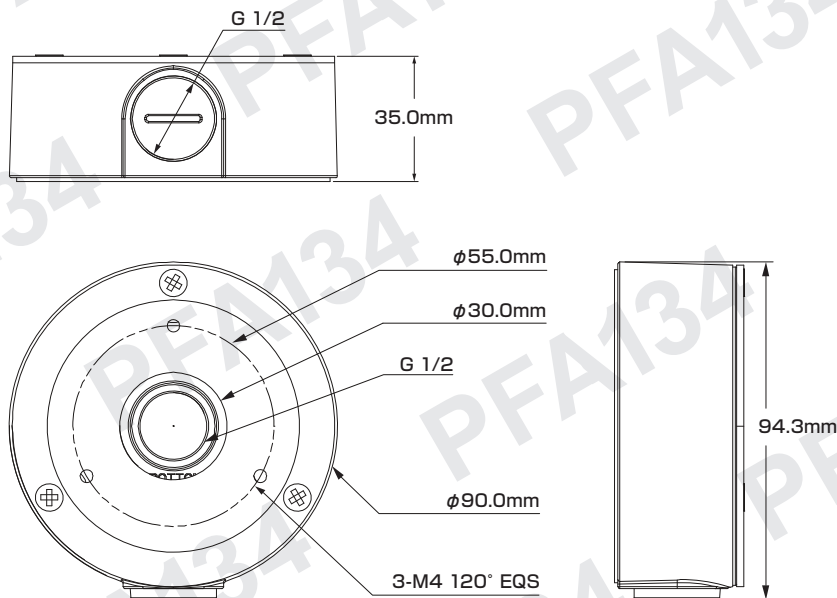

製品仕様書 保証書付き

2023年12月 第1版

■セット内容

- ジャンクションボックス ×1
- 防水ジョイント ×1
- レンチ ×1
- M4*10ネジ ×3
- ST4*25ネジ ×3
- ネジカバー ×3
- 製品仕様書(本書) ×1

万が一、不足がございましたらお問い合わせ先までご連絡ください。

- この度は弊社製品をお買い上げいただき、誠に有り難う御座いました。本製品仕様書(保証書付き)は、大切に保管していただき、サポート依頼などにご活用ください。なお掲載されている本製品に関する仕様、デザイン、画像、イラストなどは予告なく変更される場合があります、実際の製品とは異なる場合がございます。予めご了承ください。
- 記載されている商標は各所有者に帰属いたします。

⚠ ご使用上の注意 ⚠

- 本製品の分解、修理または改造は、火災や感電、故障の原因となりますのでお控えください。
- 電波状況や設置環境などによって発生する本体故障以外での不具合の対応は出来かねます。
- 異常(煙、異音、異臭など)が発生した場合は、すぐに電源プラグを抜き弊社サポートまでご連絡ください。
- 適切な施工・環境下以外でご使用の場合、製品の性能は保証いたしかねます。

寸法図

製品仕様

一般	材質	アルミニウム、電気亜鉛メッキ鋼板(SECC)
	インチねじ	M20(G1/2in)
	耐荷重	1.0kg
	カラー	ホワイト
	動作環境	【温度】-40 ~ 60℃ 【湿度】0 ~ 90%
	寸法	【本体】94.3(幅) × 35.0(高さ) × 90.0(奥行) mm
	重量	【本体】0.25kg 【セット一式】0.28kg