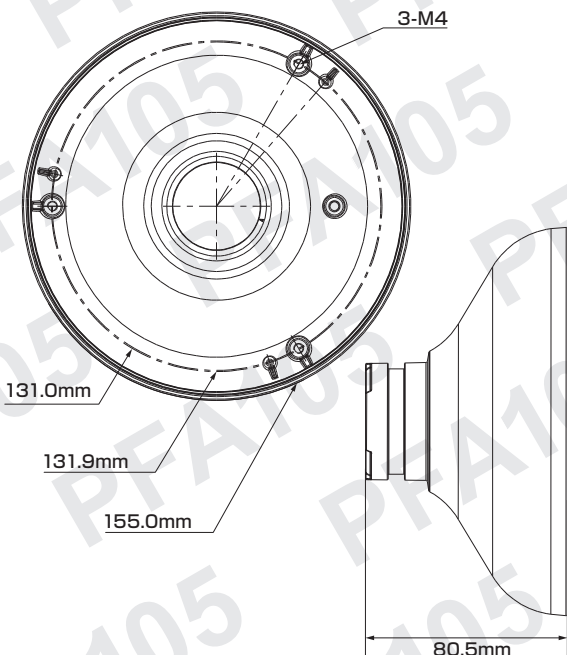

寸法図

主な機能

- ●きちんとした統合されたデザイン
- ●材質:アルミニウム

製品仕様

一般	材質	アルミニウム
	耐荷重	1.0 kg
	動作環境	【温度】-40 ~ 60℃ 【湿度】90%未満
	寸法	【本体】155.0(直径) × 80.5(高さ) mm 【外箱】191.0×94.0×195.0 mm
	重量	【本体】0.26 kg 【セット一式】0.39 kg

○寸法・重量の数値は参考最大値です。目安としてご覧ください。

保証書

購入を証明する書類(納品書など)と本保証書を大切に保管してください。正常なご使用状態で製品が故障・破損したときは、保証書の記載に基づき無償で交換いたします。保証の適用は、本製品のみとさせていただきます。なお保証期間内外を問わず、データや周辺機器などの損傷・紛失については保証いたしかねます。

■下記の場合は保証期間内でも保証対象外となります。

- ●購入を証明する書類(納品書など)と本保証書の提示がない場合
- ●偶発事故、火災、地震、水害、落雷、その他の人災、天災、公害、塩害などの損傷、故障の場合
- ●ご購入後の輸送、落下、移動による物理損傷、製品耐久性を超えた場合
- ●製品を取り付ける機器類の使用範囲を超える使用により生じた故障及び損傷
- ●取り扱い上の誤り及び弊社サポートセンター以外で分解、修理や改造

保証期間

ご購入日より
日本国内にて

3年間

メモ欄

※購入日や購入先、製品シリアルNo.など
ご記入ください

お問い合わせ

お問い合わせは、弊社ホームページのお問い合わせフォームより
ご連絡ください。(24時間受付)

※土日祝日、季節休暇および弊社休業日を除く5営業日以内にご連絡差し上げます。

<https://miraitech.co.jp/>

旭東みらい

検索